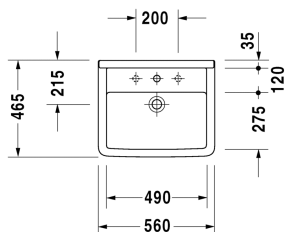

Vasque à encastrer # 0302560000 / 0302560030

| < 560 mm > |

Vasque à encastrer	Dimension	Poids	Numéro de commande
à encastrer par le dessus, avec trop-plein, avec plage de robinetterie, 560 mm			
Finitions			
00 Blanc			
Variante			
●	560 x 465 mm	14,000 kg	0302560000
●●●	560 x 465 mm	14,000 kg	0302560030
Avec le traitement Wondergliss, les lavabos, les WCs, les bidets et les urinoirs conservent leur aspect lisse, beau et propre durant longtemps. Pour les commandes des produits traités Wondergliss, veuillez rajouter "1" à la fin de la référence article.			
Produits adaptés			
Meuble sous lavabo suspendu 2 tiroirs, découpe pour siphon et cache métallique dans le tiroir du haut, plan de toilette avec 1 découpe, pour 1 vasque à encastrer au centre, 1000 x 550 mm	1000 x 550 mm		KT6755
Meuble sous lavabo suspendu 2 tiroirs, découpe pour siphon et cache métallique dans le tiroir du haut, plan de toilette avec 1 découpe, pour 1 vasque à encastrer au centre, 1200 x 550 mm	1200 x 550 mm		KT6756
Meuble sous lavabo suspendu 4 tiroirs, 1 plan de toilette avec 1 ou 2 découpes au choix, découpe pour siphon et cache métallique dans le tiroir sous le lavabo, pour 1 ou 2 vasques à encastrer, 1400 x 550 mm	1400 x 550 mm		KT6757 B/L/R
Plan de toilette avec tiroirs pour vasques à encastrer plan de toilette avec 1 découpe, 1 tiroir sous plan de toilette, 1 bandeau sous plan de toilette, 3 supports pour plan de toilette, 1500 x 565 mm	1500 x 565 mm		DL6891 L/R
Plan de toilette avec tiroirs pour vasques à encastrer plan de toilette avec 1 découpe, 1 tiroir sous plan de toilette, 1 bandeau sous plan de toilette, 3 supports pour plan de toilette, 1800 x 565 mm	1800 x 565 mm		DL6892 L/R