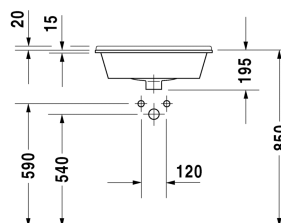

Vasque à encastrer # 0302560000 / 0302560030

| < 560 mm > |

Vasque à encastrer	Dimension	Poids	Numéro de commande
à encastrer par le dessus, avec trop-plein, avec plage de robinetterie, 560 mm			
Finitions			
00 Blanc			
Variante			
●	560 x 465 mm	14,000 kg	0302560000
●●●	560 x 465 mm	14,000 kg	0302560030
Avec le traitement Wondergliss, les lavabos, les WCs, les bidets et les urinoirs conservent leur aspect lisse, beau et propre durant longtemps. Pour les commandes des produits traités Wondergliss, veuillez rajouter "1" à la fin de la référence article.			
Produits adaptés			
Meuble sous lavabo suspendu 2 tiroirs, découpe pour siphon et cache métallique dans le tiroir du haut, plan de toilette avec 1 découpe, pour 1 vasque à encastrer au centre, 1000 x 550 mm	1000 x 550 mm		KT6755
Meuble sous lavabo suspendu 2 tiroirs, découpe pour siphon et cache métallique dans le tiroir du haut, plan de toilette avec 1 découpe, pour 1 vasque à encastrer au centre, 1200 x 550 mm	1200 x 550 mm		KT6756
Meuble sous lavabo suspendu 4 tiroirs, 1 plan de toilette avec 1 ou 2 découpes au choix, découpe pour siphon et cache métallique dans le tiroir sous le lavabo, pour 1 ou 2 vasques à encastrer, 1400 x 550 mm	1400 x 550 mm		KT6757 B/L/R
Plan de toilette avec tiroirs pour vasques à encastrer plan de toilette avec 1 découpe, 1 tiroir sous plan de toilette, 1 bandeau sous plan de toilette, 3 supports pour plan de toilette, 1500 x 565 mm	1500 x 565 mm		DL6891 L/R
Plan de toilette avec tiroirs pour vasques à encastrer plan de toilette avec 1 découpe, 1 tiroir sous plan de toilette, 1 bandeau sous plan de toilette, 3 supports pour plan de toilette, 1800 x 565 mm	1800 x 565 mm		DL6892 L/R