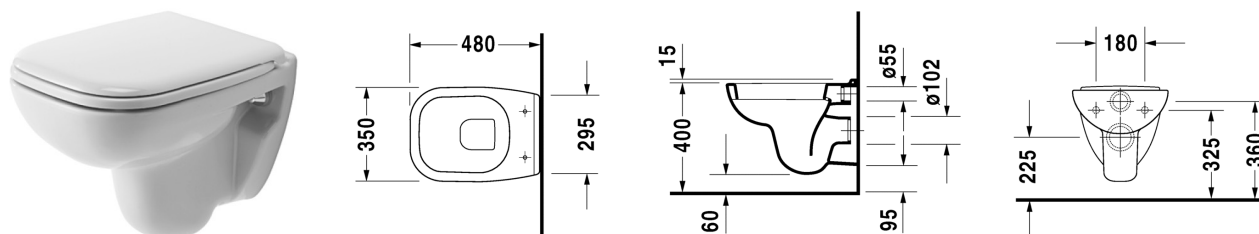

**D-Code Cuvette suspendue Compact # 221109..00**

| &lt; 350 mm &gt; |

Cuvette suspendue Compact	Dimension	Poids	Numéro de commande
à fond creux, EWL classe 2			
<b>Finitions</b>			
00 Blanc 20 HygieneGlaze (un émail céramique aux propriétés antibactériennes quasi illimitées dans le temps)			
<b>Variante</b>			
◆ 6,0 L	350 x 480 mm	13,800 kg	221109..00
<b>Accessoires</b>			
Fixations pour bidet et cuvette suspendus	Ø 12 x 180 mm	0,200 kg	006500
<b>Produits adaptés</b>			
Abattant charnières en matériau de synthèse, avec amortisseur de fermeture,			006739
Abattant charnières inox, sans amortisseur de fermeture,			006731
<b>Descriptif</b>			
DURAVIT D-Code cuvette suspendue Compact, Design by sieger design, en céramique sanitaire, à fond creux, faible profondeur, pour rinçage 6 litres d'eau, avec bride de rinçage émaillée et diffuseur d'eau en céramique. Forme extérieure lisse et fermée. Garde au sol de 95mm pour une hauteur de montage de 400mm. Dimensions (LxPxH) 350x480x340mm. Blanc. Référence : 2211090000			

*Nos croquis indiquent toutes les dimensions nécessaires, en tenant compte des tolérances standard. Ces dimensions sont indicatives. Les dimensions exactes ne peuvent être prises que sur le produit fini.*