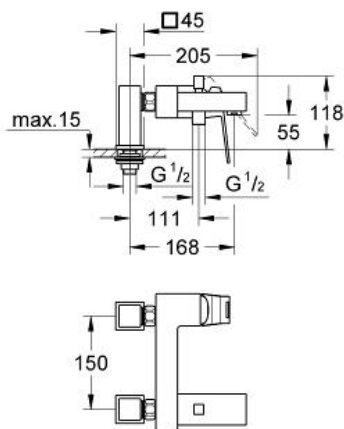

EUROCUBE

Mitigeur monocommande 1/2"

Bain/Douche

Référence : 23143

GROHE s.a.r.l | Siège, salle d'exposition – 60, Boulevard de la Mission Marchand
92418 Courbevoie – La Défense Cedex
Tél +33 (0)1 49 97 29 00 | Fax +33(0)1 55 70 20 38

Pure Freude
an Wasser

GROHE

Descriptif Produit :

Mitigeur monocommande 1/2" Bain/Douche

Spécifications Produit :

Montage sur gorge

Levier de commande métallique

GROHE SilkMove® Cartouche en céramique 46 mm

GROHE StarLight® chrome éclatant et durable

Inverseur automatique pour 2 sorties

Clapet anti-retour intégré dans le départ de douche 1/2"

Raccords colonnettes

Limiteur de température en option (46375)

Finition :