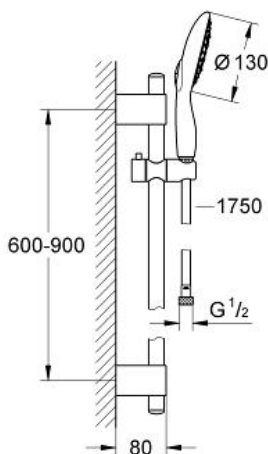

Pure Freude
an Wasser

GROHE

Descriptif Produit :

Ensemble de douche 4 jets

Spécifications Produit :

Douchette Power&Soul 130 mm (27 673 000)

Barre de douche 900 mm (27 785 000)

Avec supports muraux métalliques

Flexible Silverflex 1750 mm (28 388 000)

GROHE EcoJoy débit limité 8 l/min

GROHE DreamSpray jet parfaitement uniforme, **GROHE**

StarLight chrome éclatant et durable

GROHE QuickFix Plus

distance ajustable pour adapter des supports