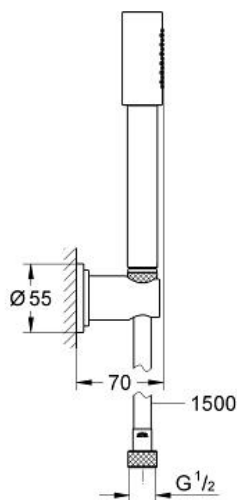

SENA

Support de douche mural 1 jet

Référence : 28348

GROHE s.a.r.l | Siège, salle d'exposition – 60, Boulevard de la Mission Marchand
92418 Courbevoie – La Défense Cedex
Tél +33 (0)1 49 97 29 00 | Fax +33(0)1 55 70 20 38

Pure Freude
an Wasser

GROHE

Descriptif Produit :

Support de douche mural 1 jet

Spécifications Produit :

Métallique

Constitué de:

Douchette à main Sena (28 034 000)

Finition :

□ 28348 000 chrome