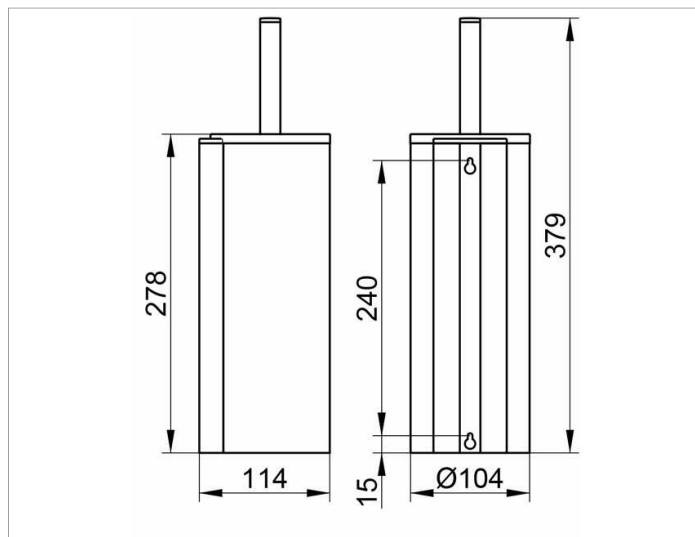

Plan
14964010100 Garniture de toilette

PRODUIT

CARACTÉRISTIQUES DU PRODUIT

complète avec réservoir plastique,
brosse avec poignée et tête de brosse de rechange

SURFACE

chromé

DESSIN

SPÉCIFICATIONS

KEUCO PLAN toilet brush set 14964010100
chrome-plated toilet brush set in a stylish yet functional design
wall mounted model complete with brush and spare brush head
removable synthetic insert for easy cleaning
height 10-15/16" (height including the brush 14-15/16"), diameter 4-1/4",
projection 4-1/2"
The toilet brush is fitted with 2 hidden fixing points
incl. corrosion-free mounting material