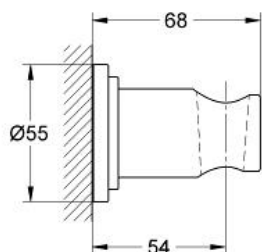

SENA Support mural pour douchette

Référence : 28690000

GROHE s.a.r.l | Siège, salle d'exposition – 60, Boulevard de la Mission Marchand
92418 Courbevoie – La Défense Cedex
Tél +33 (0)1 49 97 29 00 | Fax +33(0)1 55 70 20 38

Pure Freude
an Wasser

GROHE

Descriptif Produit :
Support mural pour douchette

Spécifications Produit :
Non orientable
Métallique
GROHE StarLight chrome éclatant et durable

Finition :
 28690000 Chromé