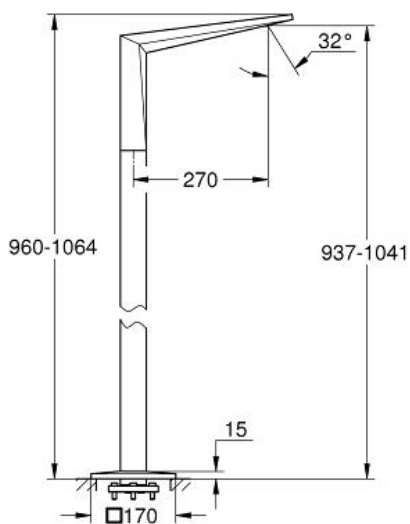

## Bec Bain déverseur

Référence : 13301000

GROHE s.a.r.l | Siège, salle d'exposition – 60, Boulevard de la Mission Marchand  
92418 Courbevoie – La Défense Cedex  
Tél +33 (0)1 49 97 29 00 | Fax +33(0)1 55 70 20 38

Pure Freude  
an Wasser

**GROHE**

**Descriptif Produit :**  
**Bec Bain déverseur**

**Spécifications Produit :**

Montage au sol

**A associer impérativement avec :**

45 984 - platine support

Livré sans corps encastré