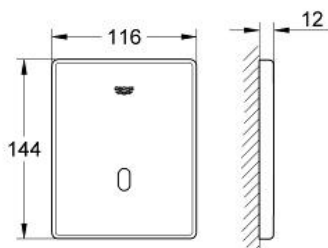

TECTRON SKATE

Infrarouge-Electronique pour urinoir

Référence : 37324SD1

GROHE s.a.r.l | Siège, salle d'exposition – 60, Boulevard de la Mission Marchand
92418 Courbevoie – La Défense Cedex
Tél +33 (0)1 49 97 29 00 | Fax +33(0)1 55 70 20 38

Pure Freude
an Wasser

GROHE