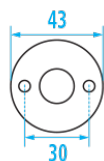

Fiche technique

Informations

Désignation	ECO - Porte-peignoir 1 tête, Blanc
Référence	841901

Description

Tête Ø 65 mm. Acier époxy blanc.

Parfaitement adapté pour l'usage en Collectivités.

Caractéristiques techniques

Matière	Acier
Finition	Epoxy
Couleur	Blanc
Dimensions	65 x 70 mm
Diamètre Ø	65 mm
Poids brut	0.090 kg
Conditionnement	Sachet plastique
Garantie	1 an
Gencod	3563398419016
Code douanier	7324900010
Notice	Aucune notice disponible