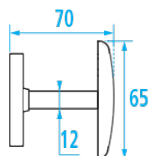

Fiche technique

Informations

Désignation	ECO - Porte-peignoir 1 tête, Blanc
Référence	841901

Description

Tête Ø 65 mm. Acier époxy blanc.

Parfaitement adapté pour l'usage en Collectivités.

Caractéristiques techniques

Matière	Acier
Finition	Epoxy
Couleur	Blanc
Dimensions	65 x 70 mm
Diamètre Ø	65 mm
Poids brut	0.090 kg
Conditionnement	Sachet plastique
Garantie	1 an
Gencod	3563398419016
Code douanier	7324900010
Notice	Aucune notice disponible