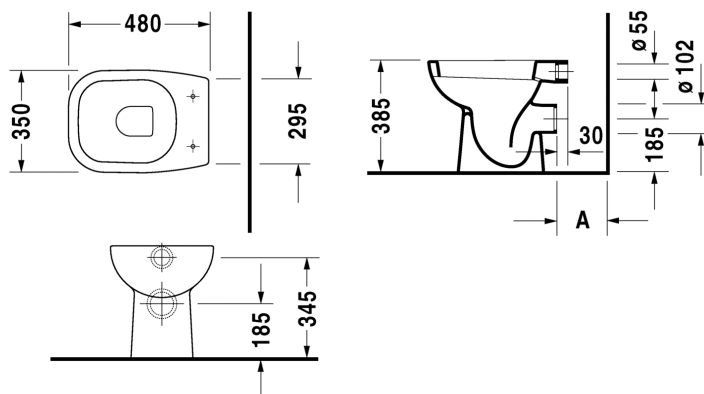

**Cuvette sur pied # 2108090000**

| &lt; 350 mm &gt; |

	A
Druckspüler, Spülrohr gekröpft 35 mm	175
Spülkasten, Tiefe 138 mm	200

Cuvette sur pied	Dimension	Poids	Numéro de commande
pour alimentation indépendante, à fond creux, fixations incluses, évacuation horizontale, EWL classe 2			
<b>Finitions</b>			
00 Blanc			
<b>Variante</b>			
◆ 6,0 L	350 x 480 mm	15,400 kg	2108090000
<b>Accessoires</b>			
Abattant charnières inox, sans amortisseur de fermeture		2,420 kg	006731
Abattant charnières en matériau de synthèse, avec amortisseur de fermeture		2,640 kg	006739
<b>Produits adaptés</b>			
Abattant charnières en matériau de synthèse, avec amortisseur de fermeture,			006739
Abattant charnières inox, sans amortisseur de fermeture,			006731
<b>Descriptif</b>			
DURAVIT D-Code cuvette sur pied, Design by sieger design, à fond creux, en céramique sanitaire, pour rinçage 6 litres d'eau, pour alimentation indépendante. Sortie horizontale, avec bride de rinçage émaillée et diffuseur d'eau en céramique. Fixations incluses. Dimensions (LxPxH) 350x480x385mm. Blanc. Référence : 2108090000			

Nos croquis indiquent toutes les dimensions nécessaires, en tenant compte des tolérances standard. Ces dimensions sont indicatives. Les dimensions exactes ne peuvent être prises que sur le produit fini.