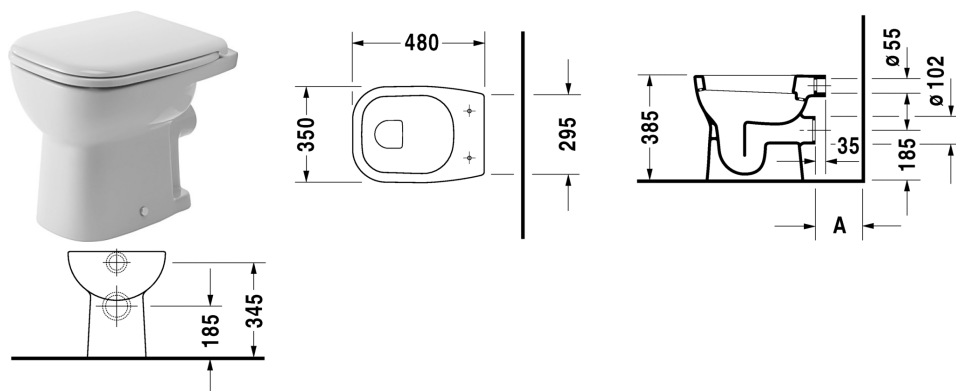

Cuvette sur pied # 2109090000

| < 350 mm > |

	A
Druckspüler, Spülrohr gekröpft 35 mm	180
Spülkasten, Tiefe 138 mm	200

Cuvette sur pied	Dimension	Poids	Numéro de commande
pour alimentation indépendante, à fond plat, fixations incluses, évacuation horizontale, EWL classe 2			
Finitions			
00 Blanc			
Variante			
♠ 6,0 L	350 x 480 mm	15,900 kg	2109090000
Accessoires			
Abattant charnières inox, sans amortisseur de fermeture		2,420 kg	006731
Abattant charnières en matériau de synthèse, avec amortisseur de fermeture		2,640 kg	006739
Produits adaptés			
Abattant charnières en matériau de synthèse, avec amortisseur de fermeture,			006739
Abattant charnières inox, sans amortisseur de fermeture,			006731
Descriptif			
DURAVIT D-Code cuvette sur pied, Design by sieger design, à fond plat, en céramique sanitaire, pour rinçage 6 litres d'eau, pour alimentation indépendante. Sortie horizontale, avec bride de rinçage émaillée et diffuseur d'eau en céramique. Fixations incluses. Dimensions (LxPxH) 350x480x385mm. Blanc. Référence : 2109090000			

Nos croquis indiquent toutes les dimensions nécessaires, en tenant compte des tolérances standard. Ces dimensions sont indicatives. Les dimensions exactes ne peuvent être prises que sur le produit fini.