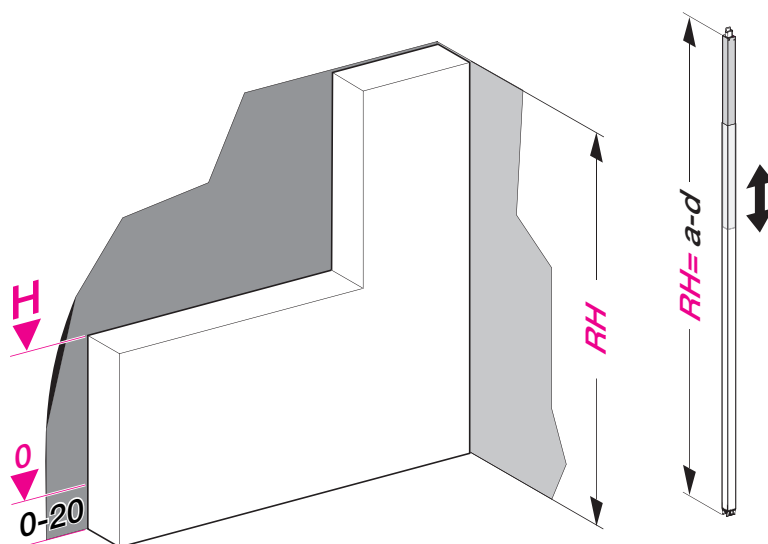

Geberit Montage

D12430-003&BDC © 03-2006

964.825.00.0 (01)

Geberit Montage

- a RH= 220 - 280
- b RH= 260 - 320
- c RH= 300 - 360
- d RH= 340 - 400

Geberit Montage

Geberit Montage

Geberit Montage

	Ø120 mm Ø 60 mm Ø 30 mm		Ø 60 mm Ø 55 mm Ø 40 mm
	Ø 60 mm Ø 55 mm Ø 30 mm		Ø 55 mm
	Ø 70 mm Ø 50 mm Ø 30 mm		Ø 40 mm

Geberit Montage

Geberit Montage

Geberit Montage

Geberit Montage

2

Geberit Montage

Geberit Montage

4

2

3

	Ø120 mm Ø 60 mm Ø 30 mm		Ø 60 mm Ø 55 mm Ø 40 mm
	Ø 60 mm Ø 55 mm Ø 30 mm		Ø 55 mm
	Ø 70 mm Ø 50 mm Ø 30 mm		Ø 40 mm

Geberit Montage

Geberit Montage

Geberit Montage