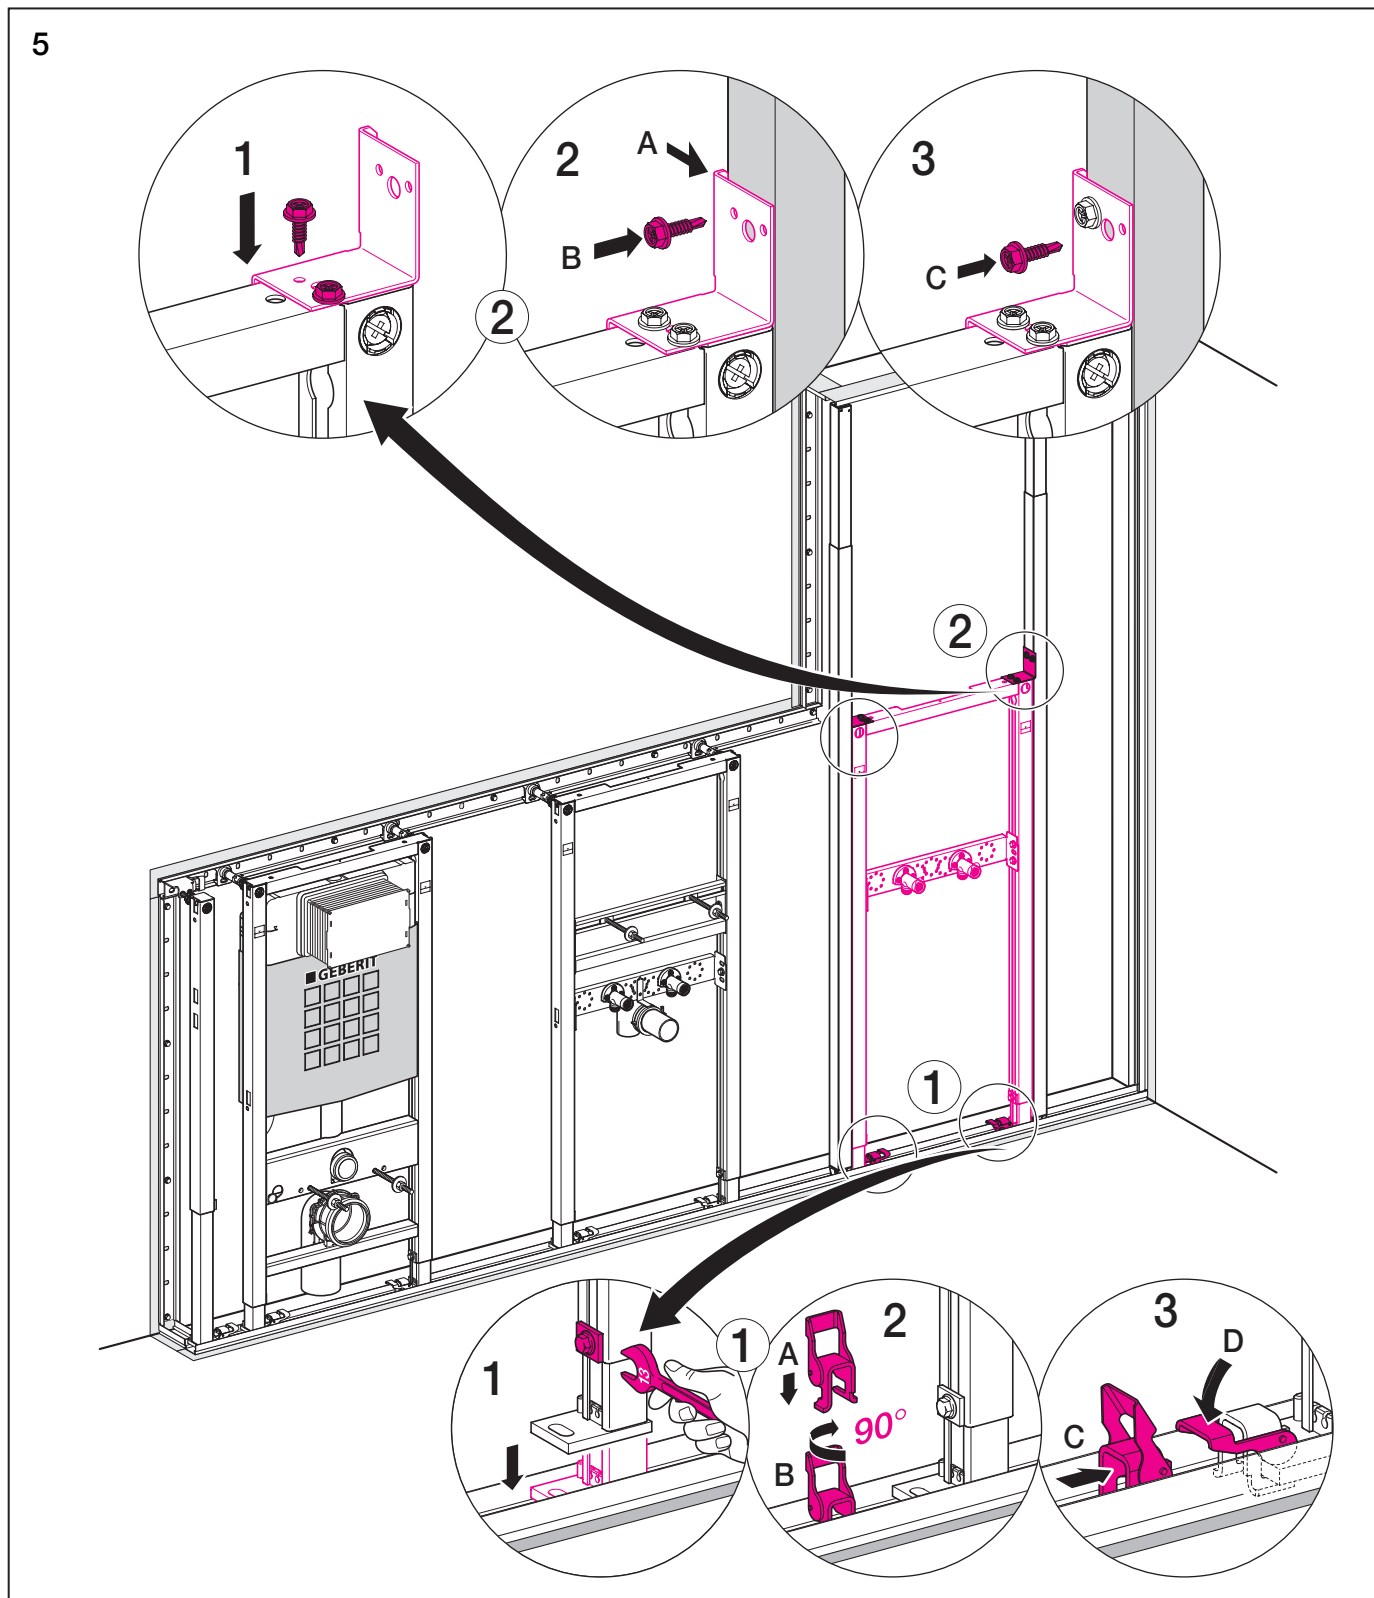

Geberit Montage

D12430-003&BDC © 03-2006

964.825.00.0 (01)

Geberit Montage

- a RH= 220 - 280
- b RH= 260 - 320
- c RH= 300 - 360
- d RH= 340 - 400

Geberit Montage

Geberit Montage

Geberit Montage

Geberit Montage

Geberit Montage

Geberit Montage

6

1

4

2

3

	Ø120 mm Ø 60 mm Ø 30 mm		Ø 60 mm Ø 55 mm Ø 40 mm
	Ø 60 mm Ø 55 mm Ø 30 mm		Ø 55 mm
	Ø 70 mm Ø 50 mm Ø 30 mm		Ø 40 mm

Geberit Montage

Geberit Montage

Geberit Montage

Geberit Montage

2

Geberit Montage

Geberit Montage

4

2

3

	Ø120 mm Ø 60 mm Ø 30 mm		Ø 60 mm Ø 55 mm Ø 40 mm
	Ø 60 mm Ø 55 mm Ø 30 mm		Ø 55 mm
	Ø 70 mm Ø 50 mm Ø 30 mm		Ø 40 mm

Geberit Montage

Geberit Montage

Geberit Montage