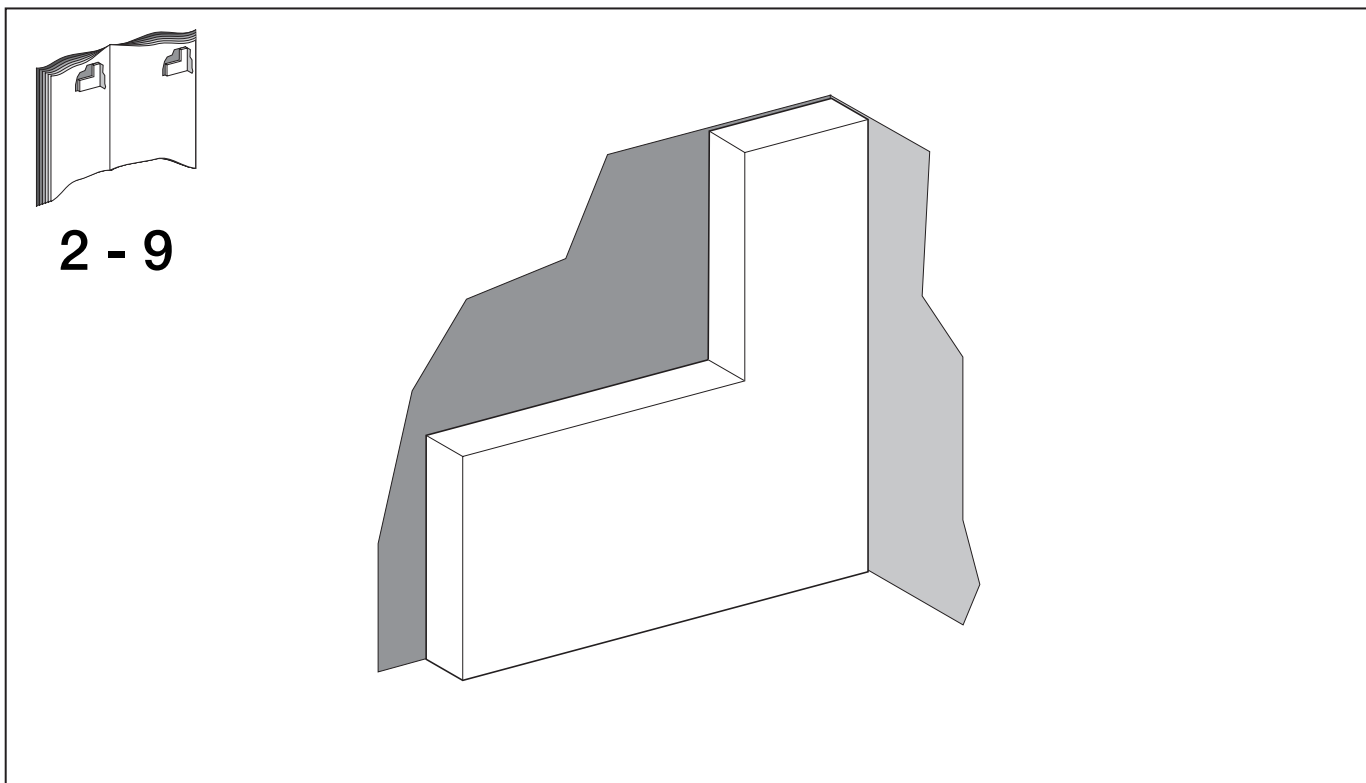

Geberit Montage

D12430-003&BDC © 03-2006

964.825.00.0 (01)

Geberit Montage

- a RH= 220 - 280
- b RH= 260 - 320
- c RH= 300 - 360
- d RH= 340 - 400

Geberit Montage

Geberit Montage

Geberit Montage

	Ø120 mm Ø 60 mm Ø 30 mm		Ø 60 mm Ø 55 mm Ø 40 mm
	Ø 60 mm Ø 55 mm Ø 30 mm		Ø 55 mm
	Ø 70 mm Ø 50 mm Ø 30 mm		Ø 40 mm

Geberit Montage

Geberit Montage

Geberit Montage

Geberit Montage

2

Geberit Montage

Geberit Montage