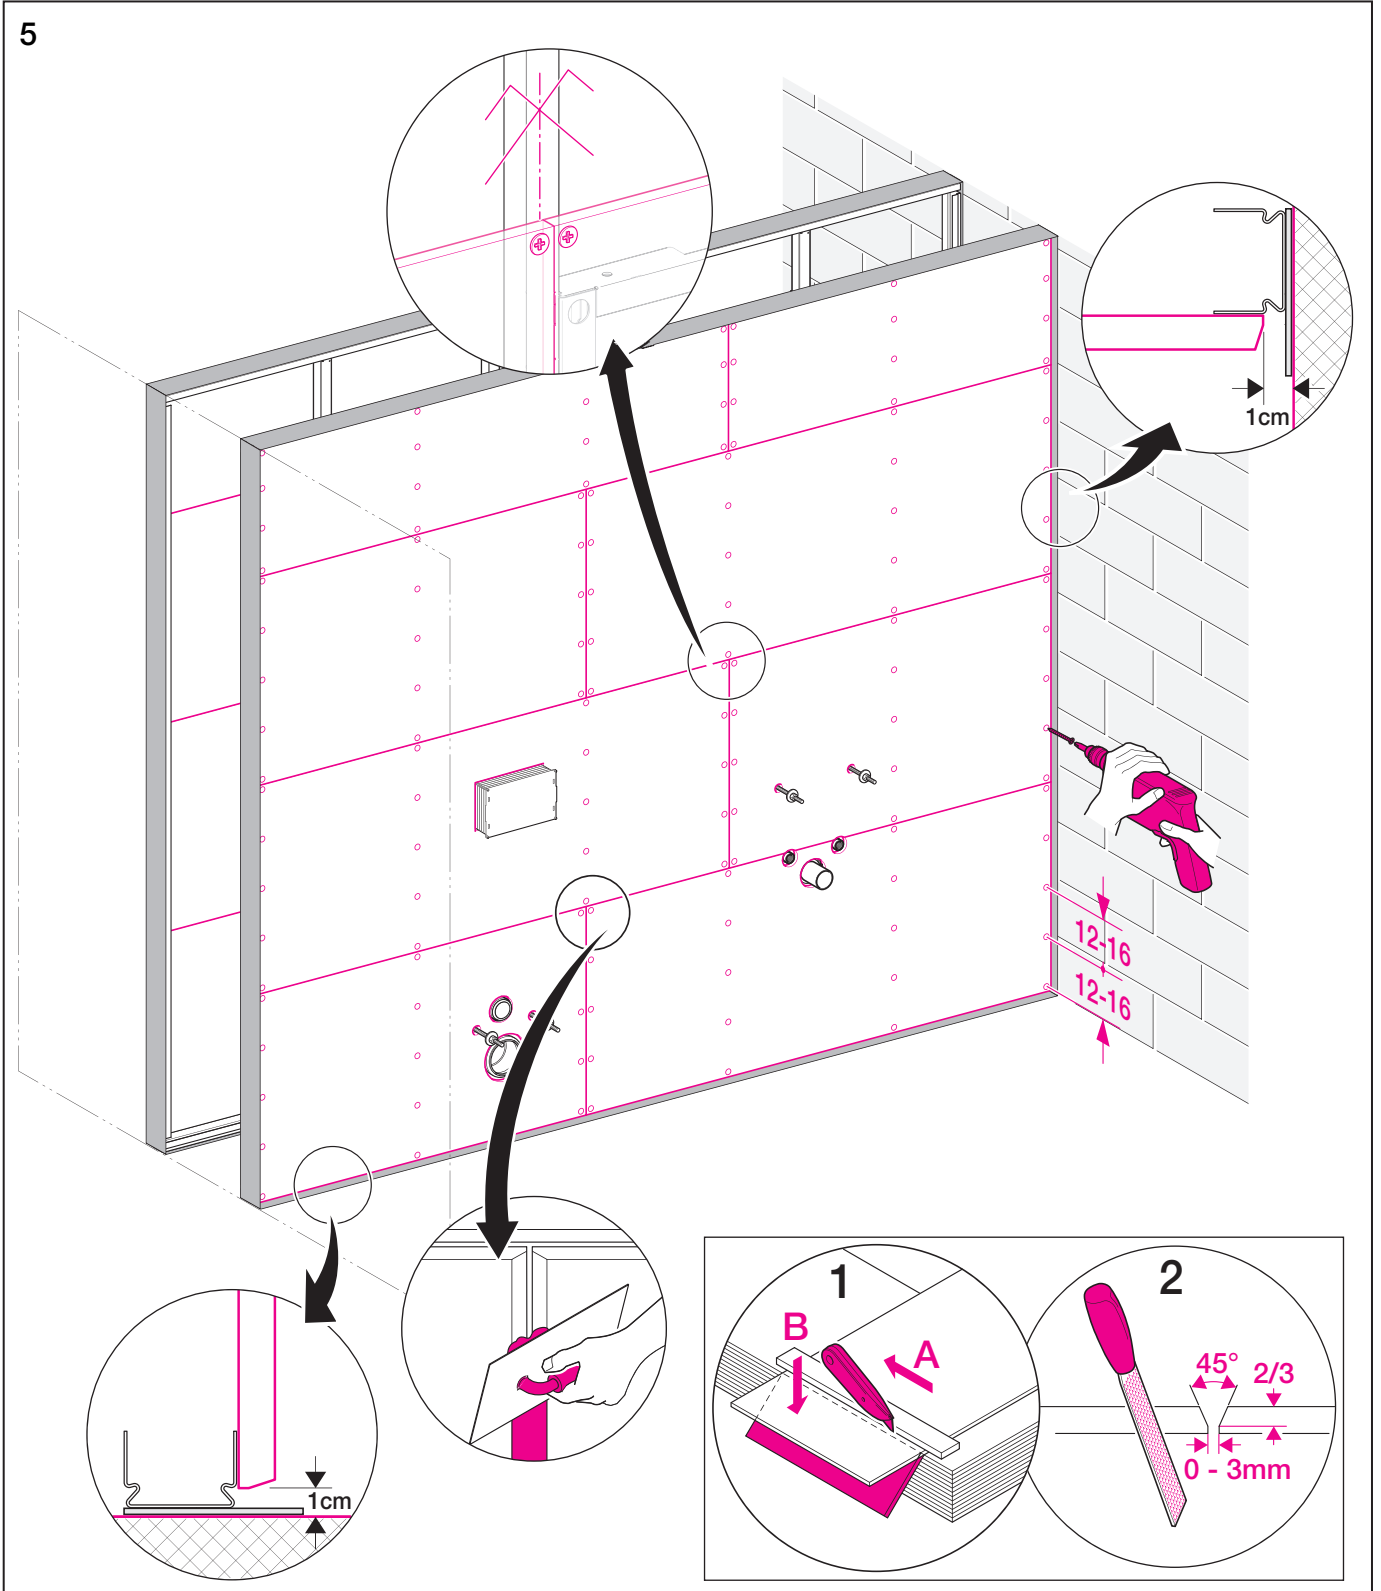

Geberit Montage

D12430-003&BDC © 03-2006

964.825.00.0 (01)

Geberit Montage

- a RH= 220 - 280
- b RH= 260 - 320
- c RH= 300 - 360
- d RH= 340 - 400

Geberit Montage

Geberit Montage

Geberit Montage

Geberit Montage

Geberit Montage

Geberit Montage

6

1

4

2

3

	Ø120 mm Ø 60 mm Ø 30 mm		Ø 60 mm Ø 55 mm Ø 40 mm
	Ø 60 mm Ø 55 mm Ø 30 mm		Ø 55 mm
	Ø 70 mm Ø 50 mm Ø 30 mm		Ø 40 mm

Geberit Montage

Geberit Montage

Geberit Montage

Geberit Montage

2

Geberit Montage

Geberit Montage

4

2

3

	Ø120 mm Ø 60 mm Ø 30 mm		Ø 60 mm Ø 55 mm Ø 40 mm
	Ø 60 mm Ø 55 mm Ø 30 mm		Ø 55 mm
	Ø 70 mm Ø 50 mm Ø 30 mm		Ø 40 mm

Geberit Montage

Geberit Montage

Geberit Montage