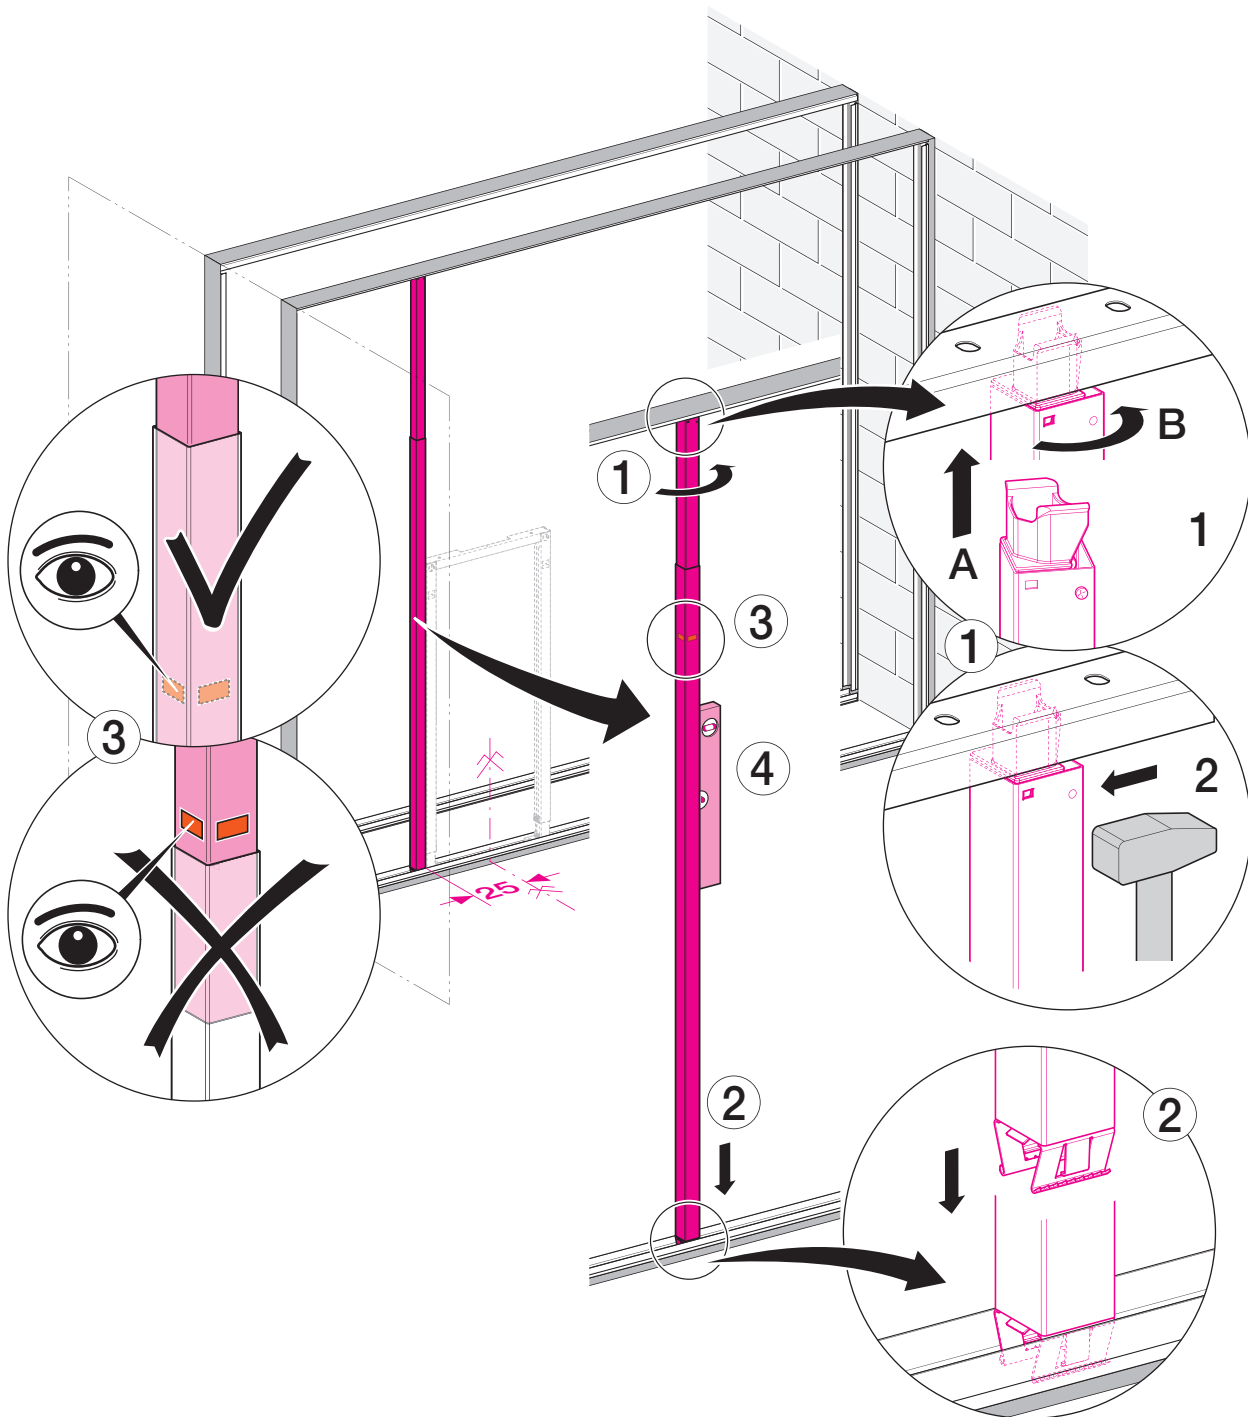

Geberit Montage

D12430-003&BDC © 03-2006

964.825.00.0 (01)

Geberit Montage

- a RH= 220 - 280
- b RH= 260 - 320
- c RH= 300 - 360
- d RH= 340 - 400

Geberit Montage

Geberit Montage

Geberit Montage

Geberit Montage

Geberit Montage

Geberit Montage

6

1

4

2

3

	Ø120 mm Ø 60 mm Ø 30 mm		Ø 60 mm Ø 55 mm Ø 40 mm
	Ø 60 mm Ø 55 mm Ø 30 mm		Ø 55 mm
	Ø 70 mm Ø 50 mm Ø 30 mm		Ø 40 mm

Geberit Montage

Geberit Montage

Geberit Montage

Geberit Montage

2

Geberit Montage

Geberit Montage

4

2

3

	Ø120 mm Ø 60 mm Ø 30 mm		Ø 60 mm Ø 55 mm Ø 40 mm
	Ø 60 mm Ø 55 mm Ø 30 mm		Ø 55 mm
	Ø 70 mm Ø 50 mm Ø 30 mm		Ø 40 mm

Geberit Montage

Geberit Montage

Geberit Montage