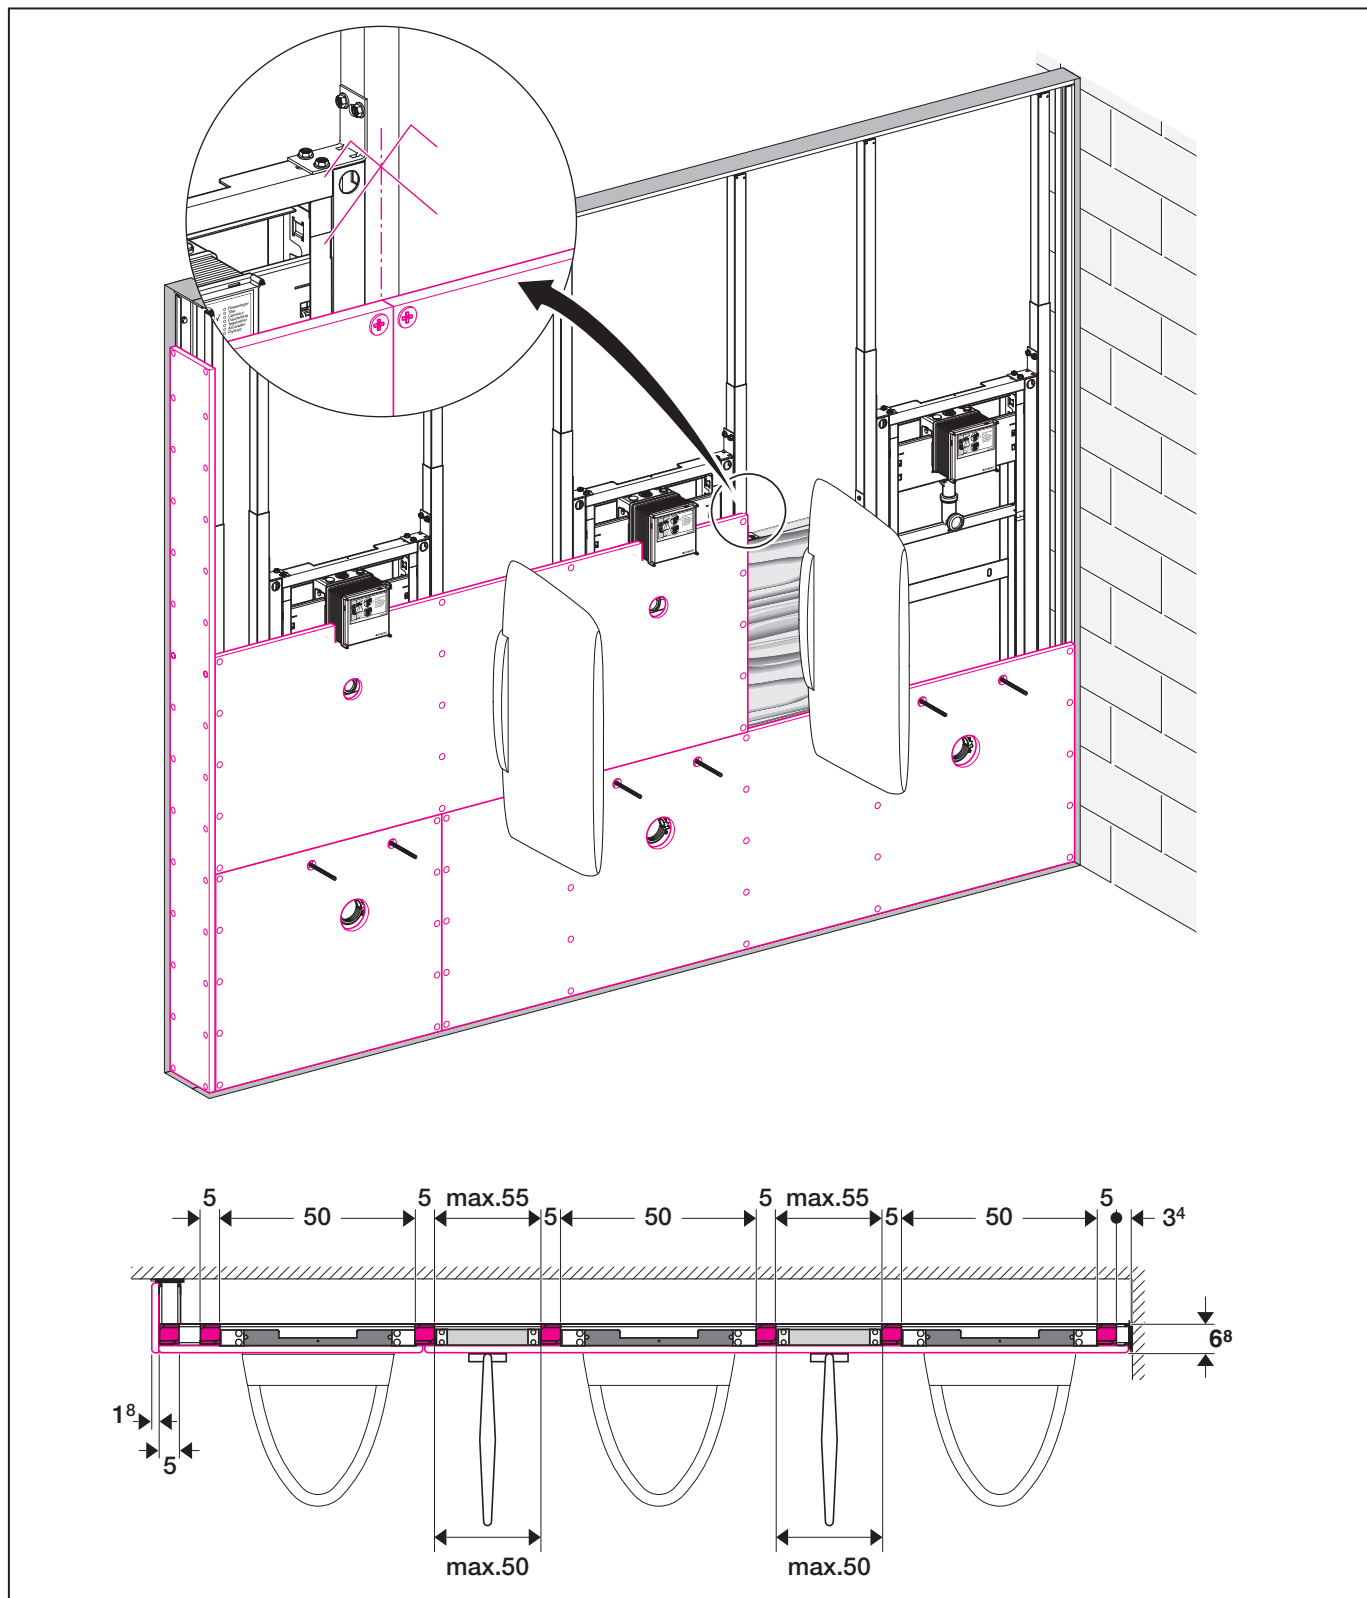

Geberit Montage

D12430-003&BDC © 03-2006

964.825.00.0 (01)

Geberit Montage

- a RH= 220 - 280
- b RH= 260 - 320
- c RH= 300 - 360
- d RH= 340 - 400

Geberit Montage

Geberit Montage

Geberit Montage

	Ø120 mm Ø 60 mm Ø 30 mm		Ø 60 mm Ø 55 mm Ø 40 mm
	Ø 60 mm Ø 55 mm Ø 30 mm		Ø 55 mm
	Ø 70 mm Ø 50 mm Ø 30 mm		Ø 40 mm

Geberit Montage

Geberit Montage

Geberit Montage

Geberit Montage

2

Geberit Montage

Geberit Montage

4

2

3

	Ø120 mm Ø 60 mm Ø 30 mm		Ø 60 mm Ø 55 mm Ø 40 mm
	Ø 60 mm Ø 55 mm Ø 30 mm		Ø 55 mm
	Ø 70 mm Ø 50 mm Ø 30 mm		Ø 40 mm

Geberit Montage

Geberit Montage

Geberit Montage