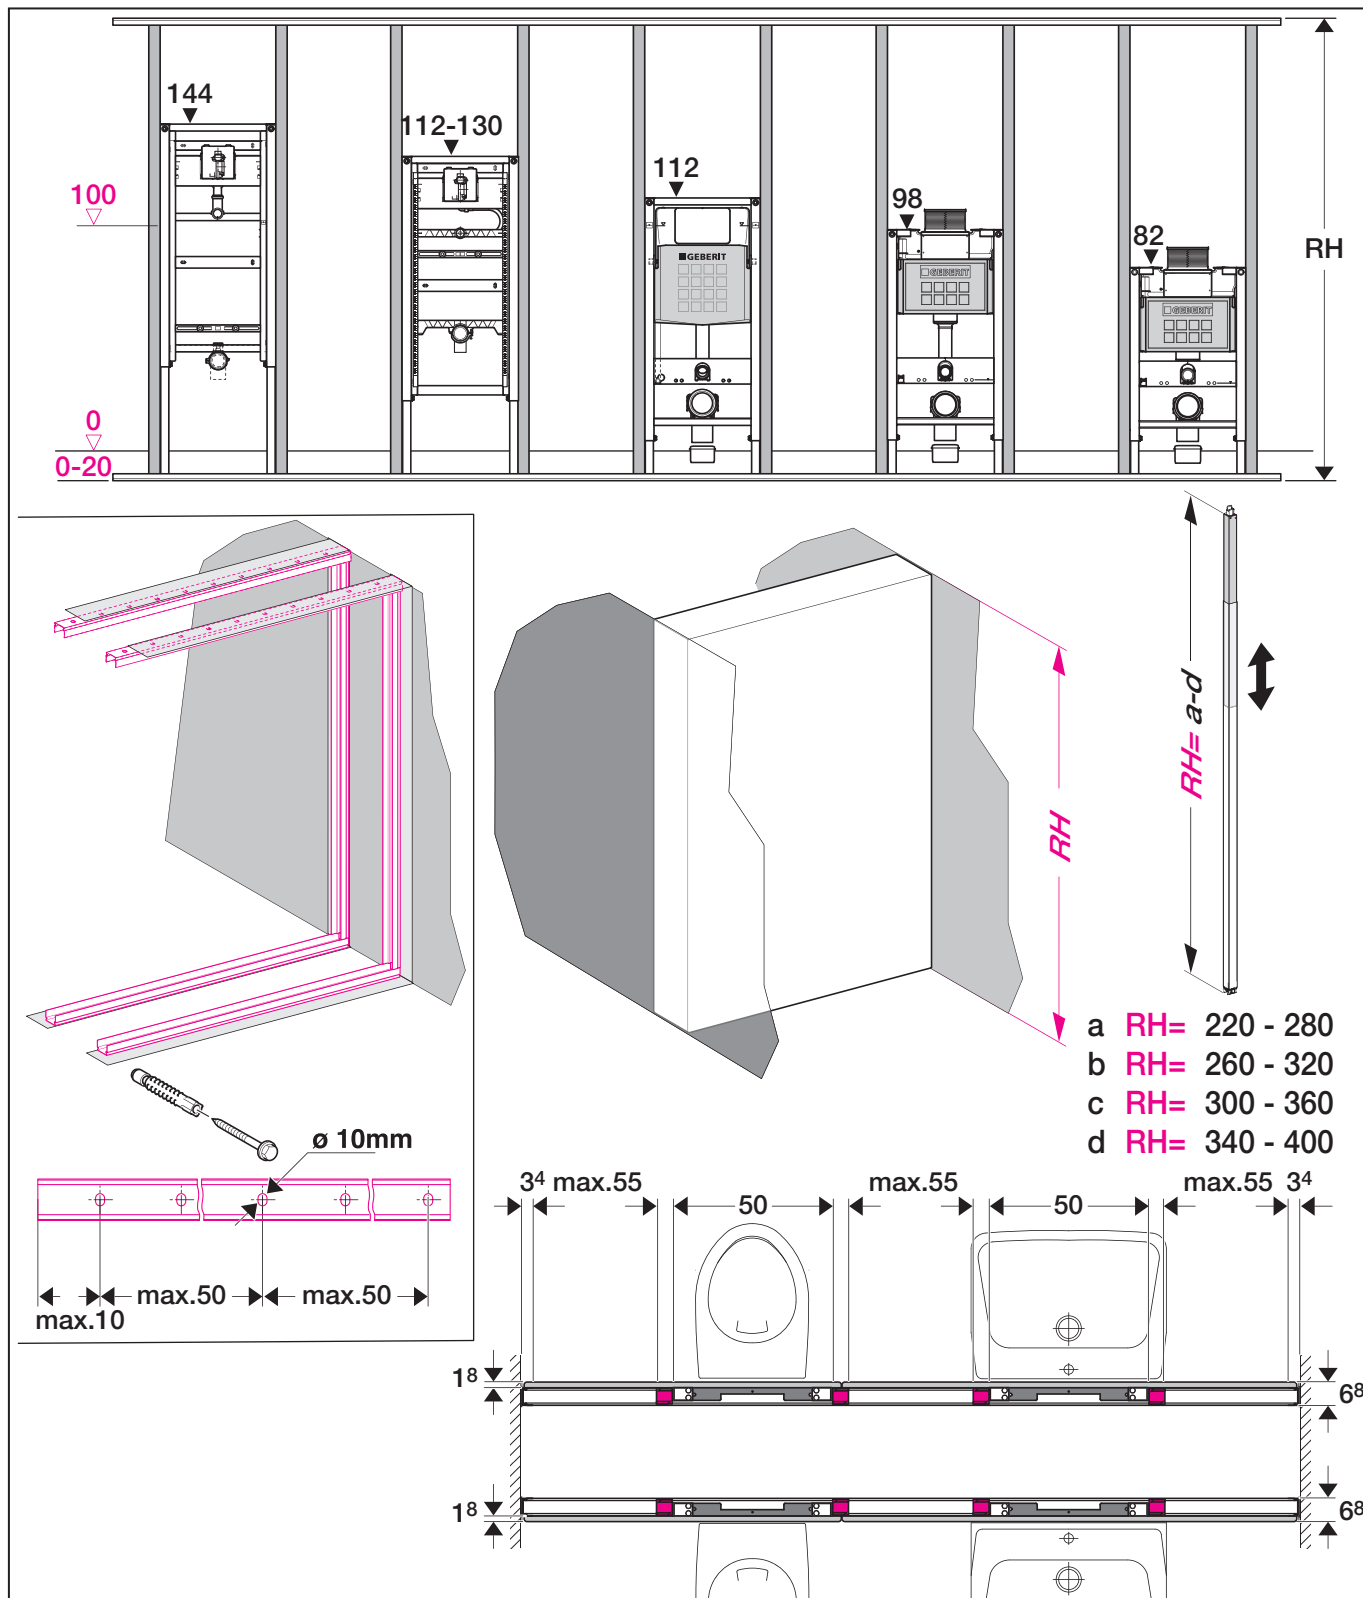

Geberit Montage

D12430-003&BDC © 03-2006

964.825.00.0 (01)

Geberit Montage

- a RH= 220 - 280
- b RH= 260 - 320
- c RH= 300 - 360
- d RH= 340 - 400

Geberit Montage

Geberit Montage

Geberit Montage

Geberit Montage

Geberit Montage

Geberit Montage

6

1

4

2

3

	Ø120 mm Ø 60 mm Ø 30 mm		Ø 60 mm Ø 55 mm Ø 40 mm
	Ø 60 mm Ø 55 mm Ø 30 mm		Ø 55 mm
	Ø 70 mm Ø 50 mm Ø 30 mm		Ø 40 mm

Geberit Montage

Geberit Montage

Geberit Montage

Geberit Montage

2

Geberit Montage

Geberit Montage

4

2

3

	Ø120 mm Ø 60 mm Ø 30 mm		Ø 60 mm Ø 55 mm Ø 40 mm
	Ø 60 mm Ø 55 mm Ø 30 mm		Ø 55 mm
	Ø 70 mm Ø 50 mm Ø 30 mm		Ø 40 mm

Geberit Montage

Geberit Montage

Geberit Montage