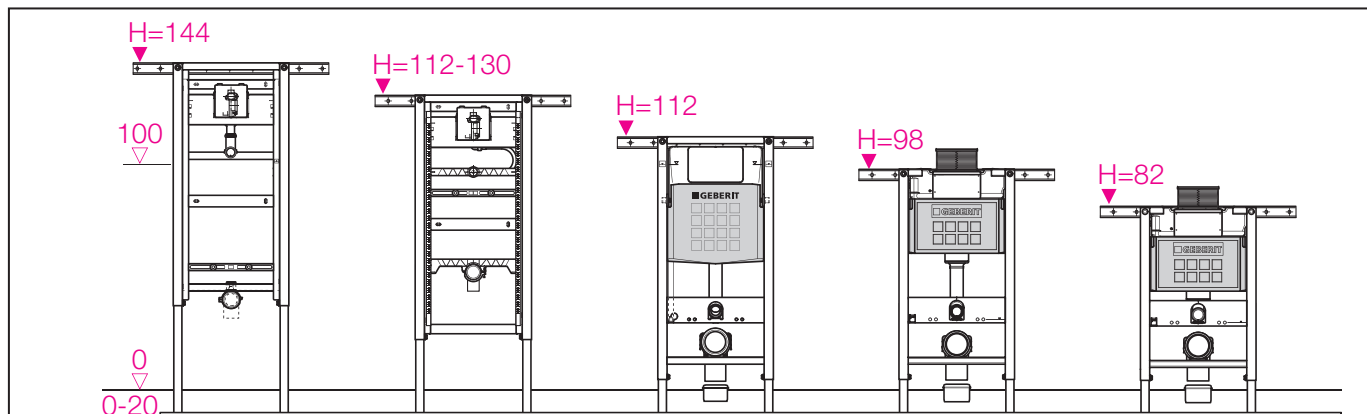

Geberit Montage

D12430-003&BDC © 03-2006

964.825.00.0 (01)

Geberit Montage

- a RH= 220 - 280
- b RH= 260 - 320
- c RH= 300 - 360
- d RH= 340 - 400

Geberit Montage

Geberit Montage

Geberit Montage

Geberit Montage

Geberit Montage

Geberit Montage

6

1

4

2

3

	Ø120 mm Ø 60 mm Ø 30 mm		Ø 60 mm Ø 55 mm Ø 40 mm
	Ø 60 mm Ø 55 mm Ø 30 mm		Ø 55 mm
	Ø 70 mm Ø 50 mm Ø 30 mm		Ø 40 mm

Geberit Montage

Geberit Montage

Geberit Montage

Geberit Montage

2

Geberit Montage

Geberit Montage

4

2

3

	Ø120 mm Ø 60 mm Ø 30 mm		Ø 60 mm Ø 55 mm Ø 40 mm
	Ø 60 mm Ø 55 mm Ø 30 mm		Ø 55 mm
	Ø 70 mm Ø 50 mm Ø 30 mm		Ø 40 mm

Geberit Montage

Geberit Montage

Geberit Montage