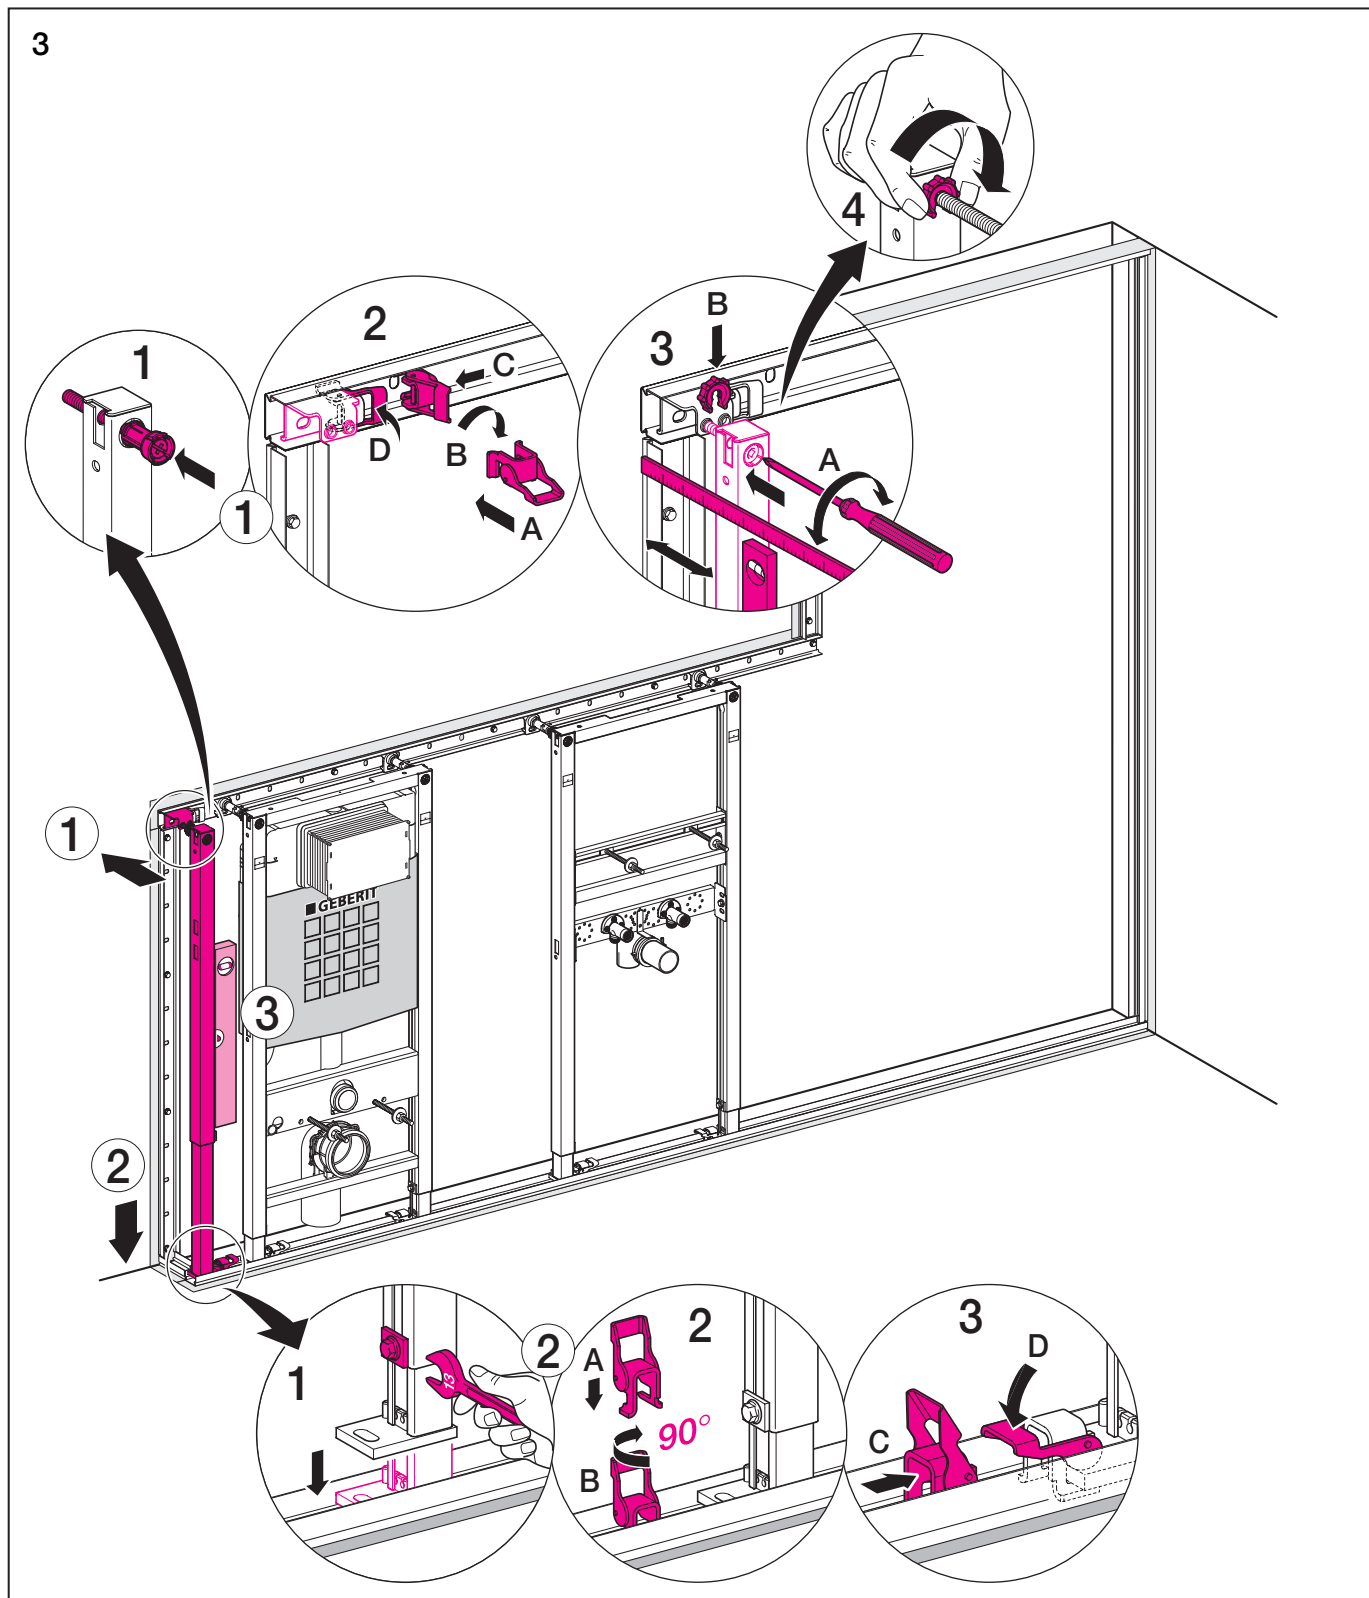

Geberit Montage

D12430-003&BDC © 03-2006

964.825.00.0 (01)

Geberit Montage

- a RH= 220 - 280
- b RH= 260 - 320
- c RH= 300 - 360
- d RH= 340 - 400

Geberit Montage

Geberit Montage

Geberit Montage

Geberit Montage

Geberit Montage

Geberit Montage

6

1

4

2

3

	Ø120 mm Ø 60 mm Ø 30 mm		Ø 60 mm Ø 55 mm Ø 40 mm
	Ø 60 mm Ø 55 mm Ø 30 mm		Ø 55 mm
	Ø 70 mm Ø 50 mm Ø 30 mm		Ø 40 mm

Geberit Montage

Geberit Montage

Geberit Montage

Geberit Montage

2

Geberit Montage

Geberit Montage

4

2

3

	Ø120 mm Ø 60 mm Ø 30 mm		Ø 60 mm Ø 55 mm Ø 40 mm
	Ø 60 mm Ø 55 mm Ø 30 mm		Ø 55 mm
	Ø 70 mm Ø 50 mm Ø 30 mm		Ø 40 mm

Geberit Montage

Geberit Montage

Geberit Montage