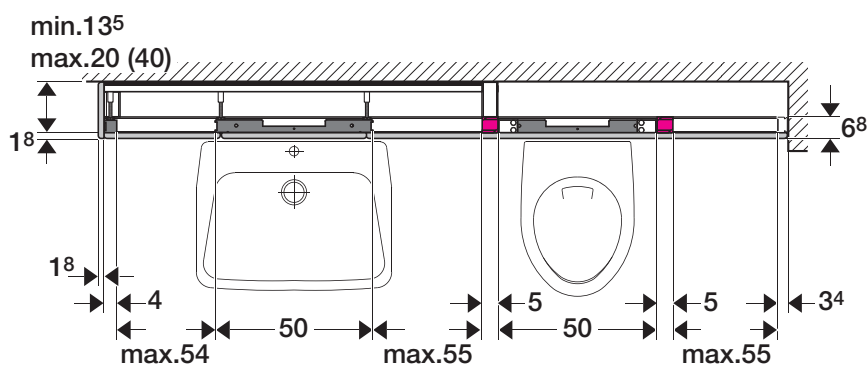

Geberit Montage

D12430-003&BDC © 03-2006

964.825.00.0 (01)

Geberit Montage

- a RH= 220 - 280
- b RH= 260 - 320
- c RH= 300 - 360
- d RH= 340 - 400

Geberit Montage

Geberit Montage

Geberit Montage

	Ø120 mm Ø 60 mm Ø 30 mm		Ø 60 mm Ø 55 mm Ø 40 mm
	Ø 60 mm Ø 55 mm Ø 30 mm		Ø 55 mm
	Ø 70 mm Ø 50 mm Ø 30 mm		Ø 40 mm

Geberit Montage

Geberit Montage

Geberit Montage

Geberit Montage

2

Geberit Montage

Geberit Montage

4

2

3

	Ø120 mm Ø 60 mm Ø 30 mm		Ø 60 mm Ø 55 mm Ø 40 mm
	Ø 60 mm Ø 55 mm Ø 30 mm		Ø 55 mm
	Ø 70 mm Ø 50 mm Ø 30 mm		Ø 40 mm

Geberit Montage

Geberit Montage

Geberit Montage