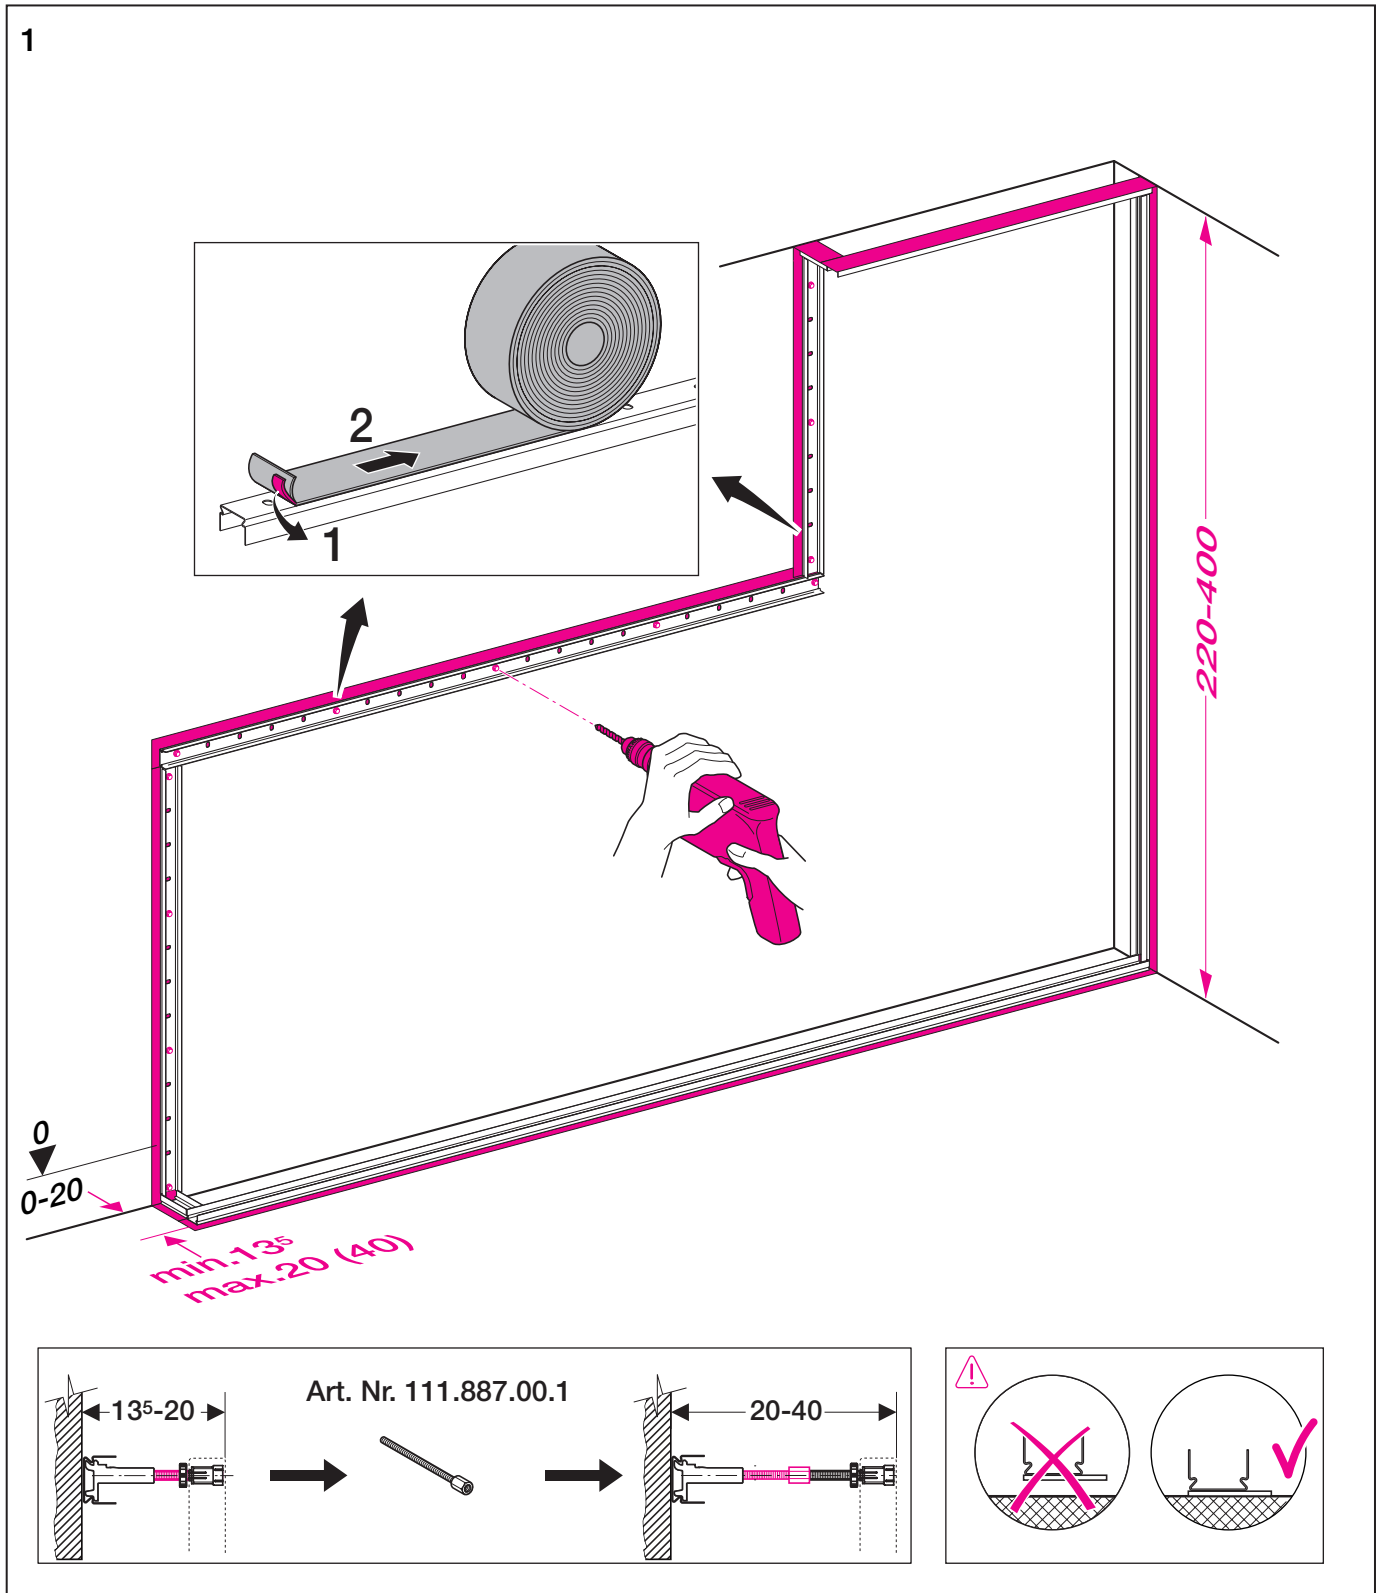

Geberit Montage

D12430-003&BDC © 03-2006

964.825.00.0 (01)

Geberit Montage

- a RH= 220 - 280
- b RH= 260 - 320
- c RH= 300 - 360
- d RH= 340 - 400

Geberit Montage

Geberit Montage

Geberit Montage

Geberit Montage

Geberit Montage

Geberit Montage

6

1

4

2

3

	Ø120 mm Ø 60 mm Ø 30 mm		Ø 60 mm Ø 55 mm Ø 40 mm
	Ø 60 mm Ø 55 mm Ø 30 mm		Ø 55 mm
	Ø 70 mm Ø 50 mm Ø 30 mm		Ø 40 mm

Geberit Montage

Geberit Montage

Geberit Montage

Geberit Montage

2

Geberit Montage

Geberit Montage

4

2

3

	Ø120 mm Ø 60 mm Ø 30 mm		Ø 60 mm Ø 55 mm Ø 40 mm
	Ø 60 mm Ø 55 mm Ø 30 mm		Ø 55 mm
	Ø 70 mm Ø 50 mm Ø 30 mm		Ø 40 mm

Geberit Montage

Geberit Montage

Geberit Montage