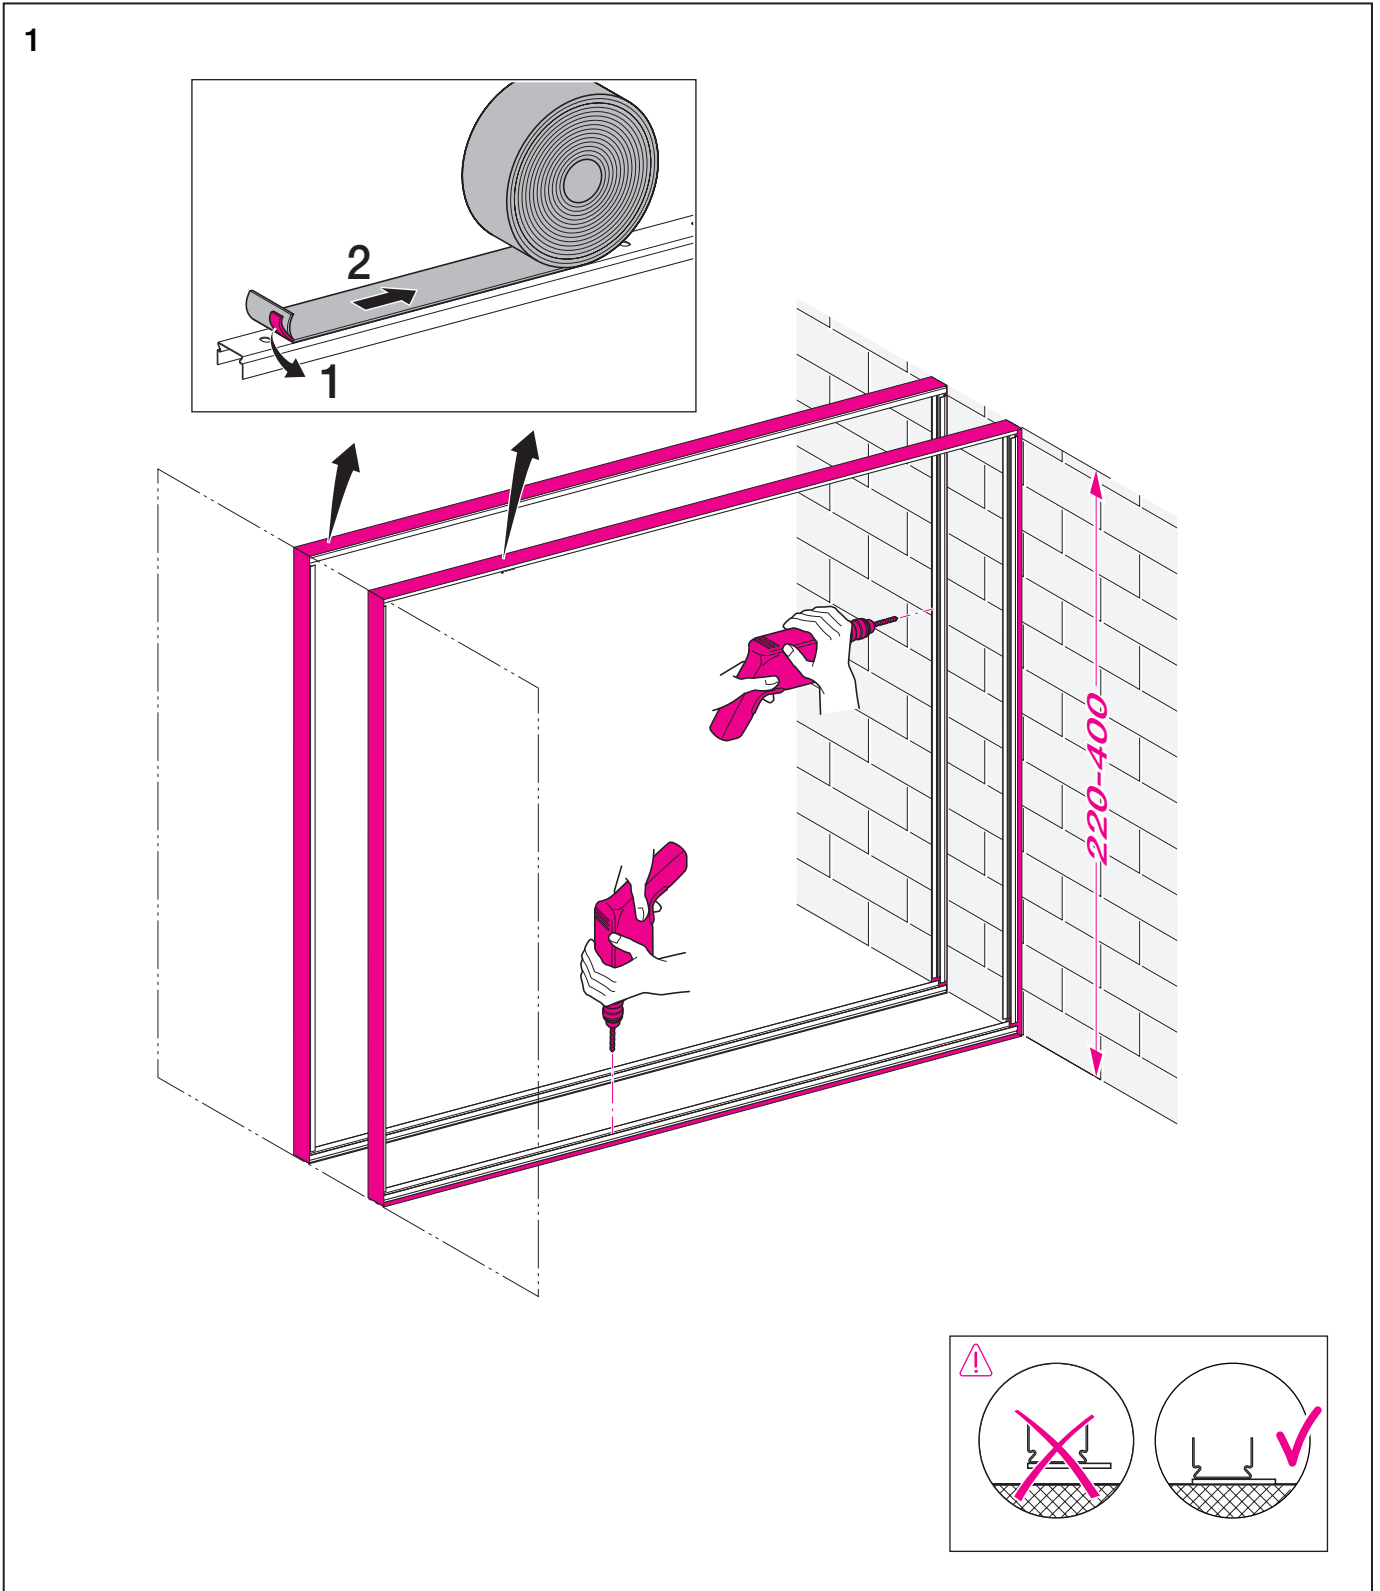

Geberit Montage

D12430-003&BDC © 03-2006

964.825.00.0 (01)

Geberit Montage

- a RH= 220 - 280
- b RH= 260 - 320
- c RH= 300 - 360
- d RH= 340 - 400

Geberit Montage

Geberit Montage

Geberit Montage

	Ø120 mm Ø 60 mm Ø 30 mm		Ø 60 mm Ø 55 mm Ø 40 mm
	Ø 60 mm Ø 55 mm Ø 30 mm		Ø 55 mm
	Ø 70 mm Ø 50 mm Ø 30 mm		Ø 40 mm

Geberit Montage

Geberit Montage

Geberit Montage

Geberit Montage

2

Geberit Montage

Geberit Montage

4

2

3

	Ø120 mm Ø 60 mm Ø 30 mm		Ø 60 mm Ø 55 mm Ø 40 mm
	Ø 60 mm Ø 55 mm Ø 30 mm		Ø 55 mm
	Ø 70 mm Ø 50 mm Ø 30 mm		Ø 40 mm

Geberit Montage

Geberit Montage

Geberit Montage