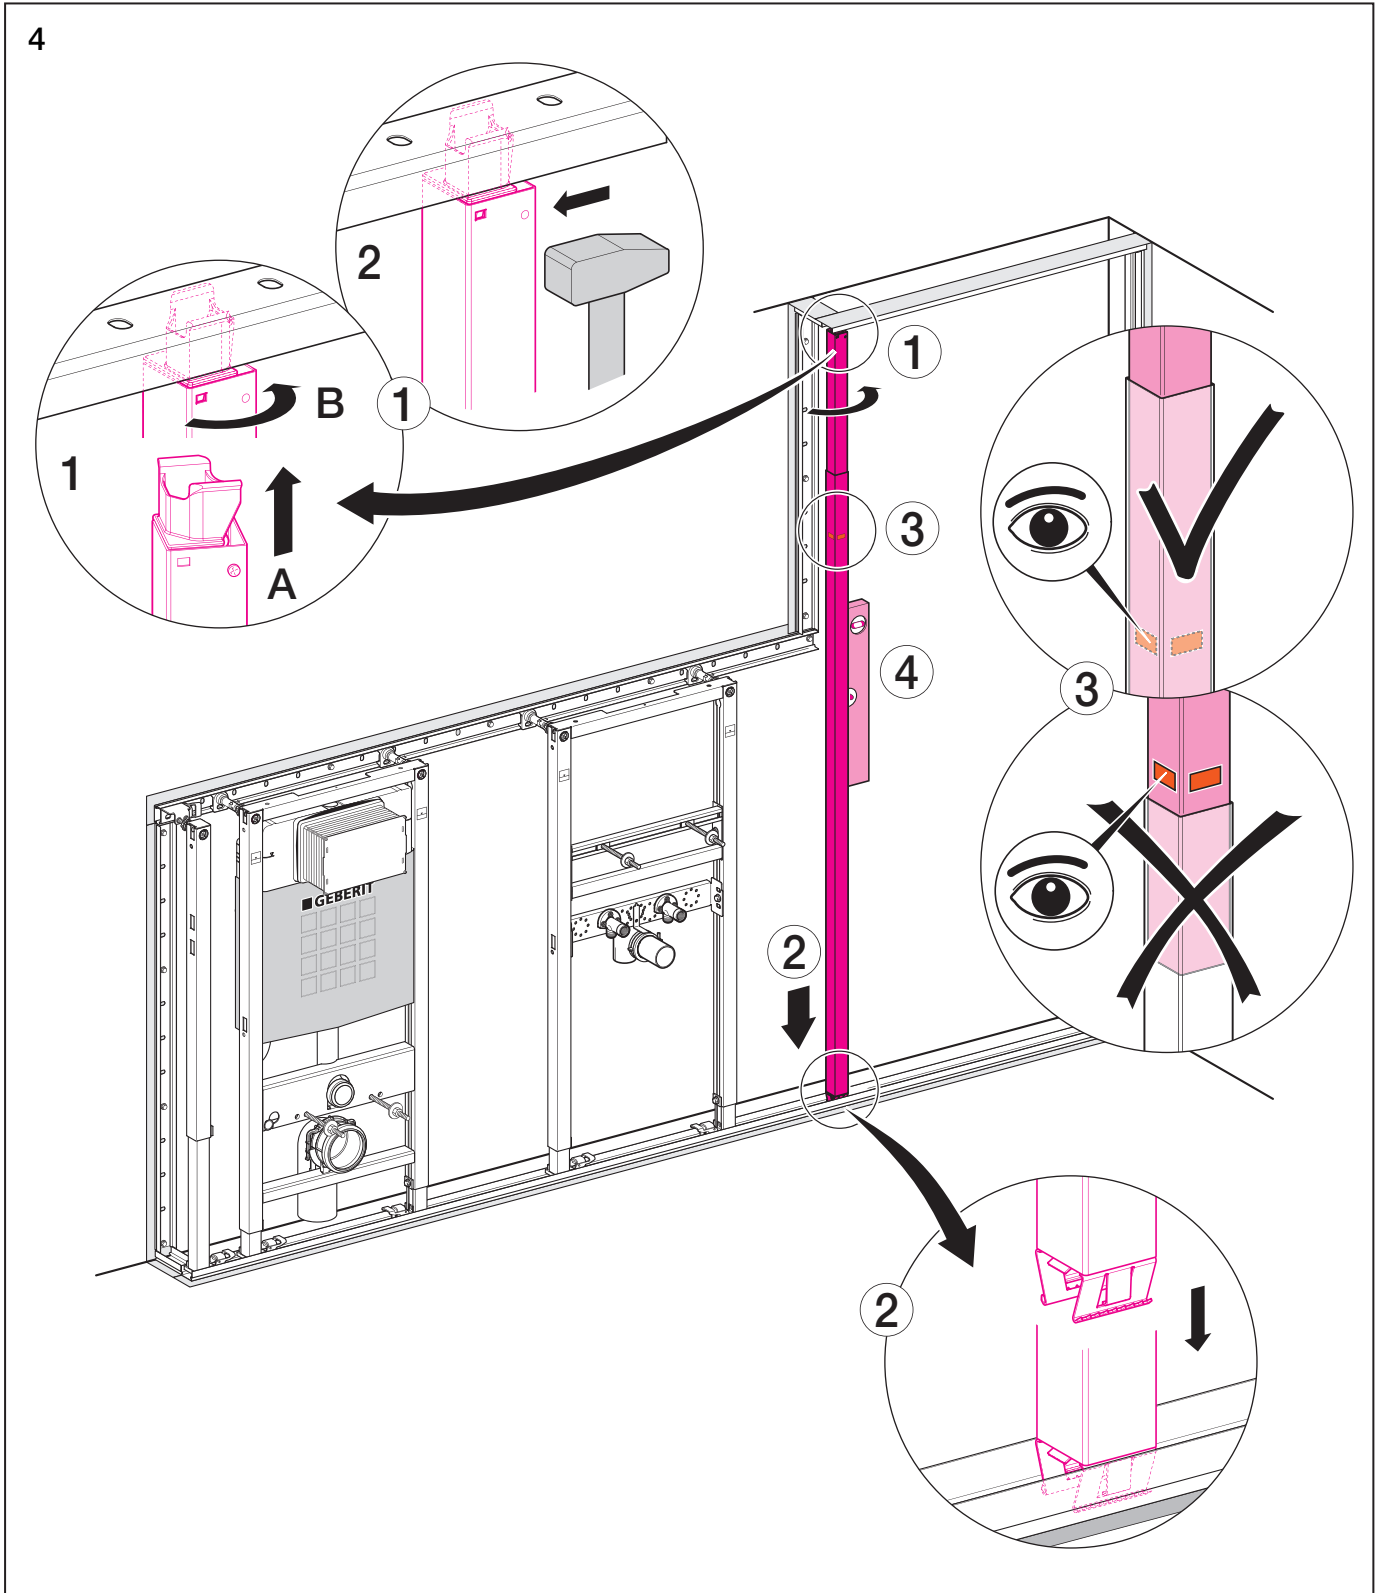

Geberit Montage

D12430-003&BDC © 03-2006

964.825.00.0 (01)

Geberit Montage

- a RH= 220 - 280
- b RH= 260 - 320
- c RH= 300 - 360
- d RH= 340 - 400

Geberit Montage

Geberit Montage

Geberit Montage

Geberit Montage

Geberit Montage

Geberit Montage

6

1

4

2

3

	Ø120 mm Ø 60 mm Ø 30 mm		Ø 60 mm Ø 55 mm Ø 40 mm
	Ø 60 mm Ø 55 mm Ø 30 mm		Ø 55 mm
	Ø 70 mm Ø 50 mm Ø 30 mm		Ø 40 mm

Geberit Montage

Geberit Montage

Geberit Montage

Geberit Montage

2

Geberit Montage

Geberit Montage

4

2

3

	Ø120 mm Ø 60 mm Ø 30 mm		Ø 60 mm Ø 55 mm Ø 40 mm
	Ø 60 mm Ø 55 mm Ø 30 mm		Ø 55 mm
	Ø 70 mm Ø 50 mm Ø 30 mm		Ø 40 mm

Geberit Montage

Geberit Montage

Geberit Montage