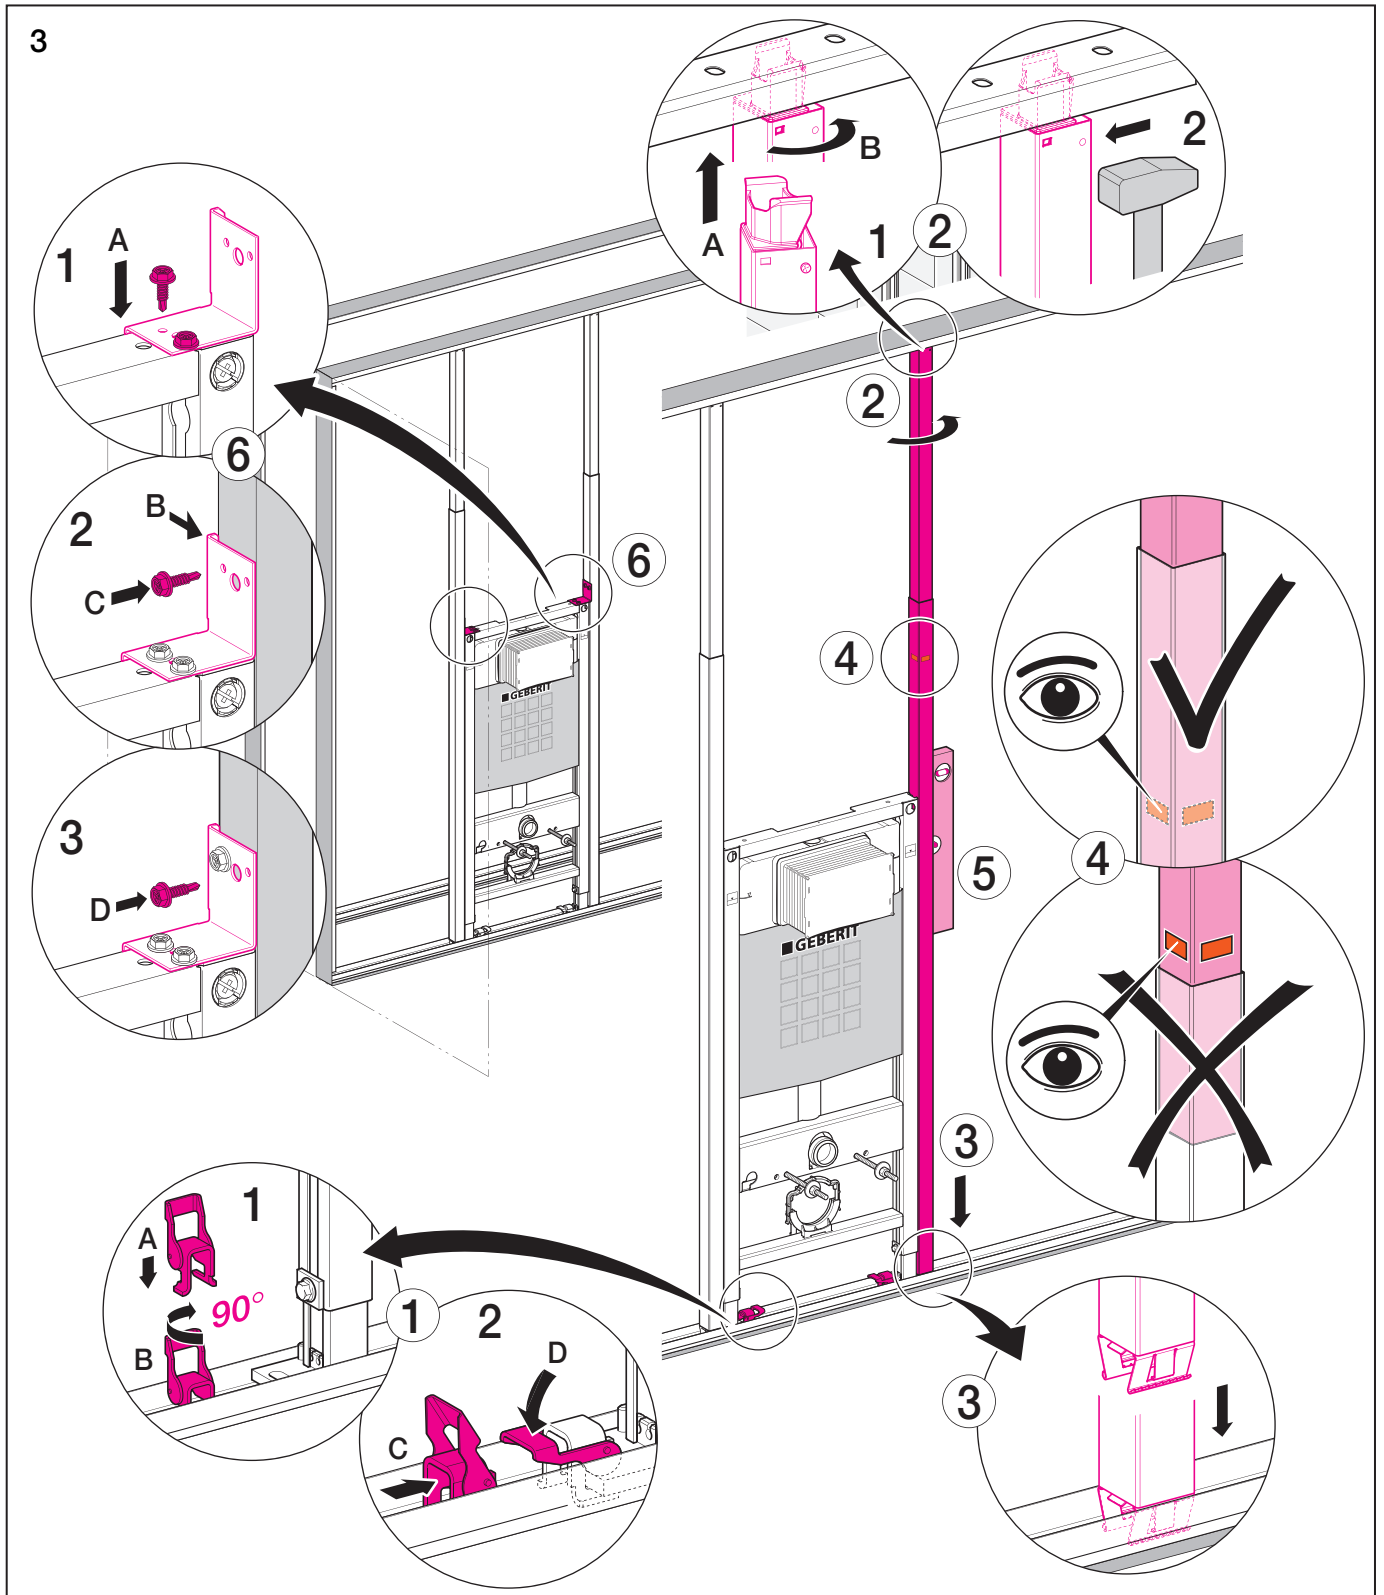

Geberit Montage

D12430-003&BDC © 03-2006

964.825.00.0 (01)

Geberit Montage

- a RH= 220 - 280
- b RH= 260 - 320
- c RH= 300 - 360
- d RH= 340 - 400

Geberit Montage

Geberit Montage

Geberit Montage

Geberit Montage

Geberit Montage

Geberit Montage

6

1

4

2

3

	Ø120 mm Ø 60 mm Ø 30 mm		Ø 60 mm Ø 55 mm Ø 40 mm
	Ø 60 mm Ø 55 mm Ø 30 mm		Ø 55 mm
	Ø 70 mm Ø 50 mm Ø 30 mm		Ø 40 mm

Geberit Montage

Geberit Montage

Geberit Montage

Geberit Montage

2

Geberit Montage

Geberit Montage

4

2

3

	Ø120 mm Ø 60 mm Ø 30 mm		Ø 60 mm Ø 55 mm Ø 40 mm
	Ø 60 mm Ø 55 mm Ø 30 mm		Ø 55 mm
	Ø 70 mm Ø 50 mm Ø 30 mm		Ø 40 mm

Geberit Montage

Geberit Montage

Geberit Montage