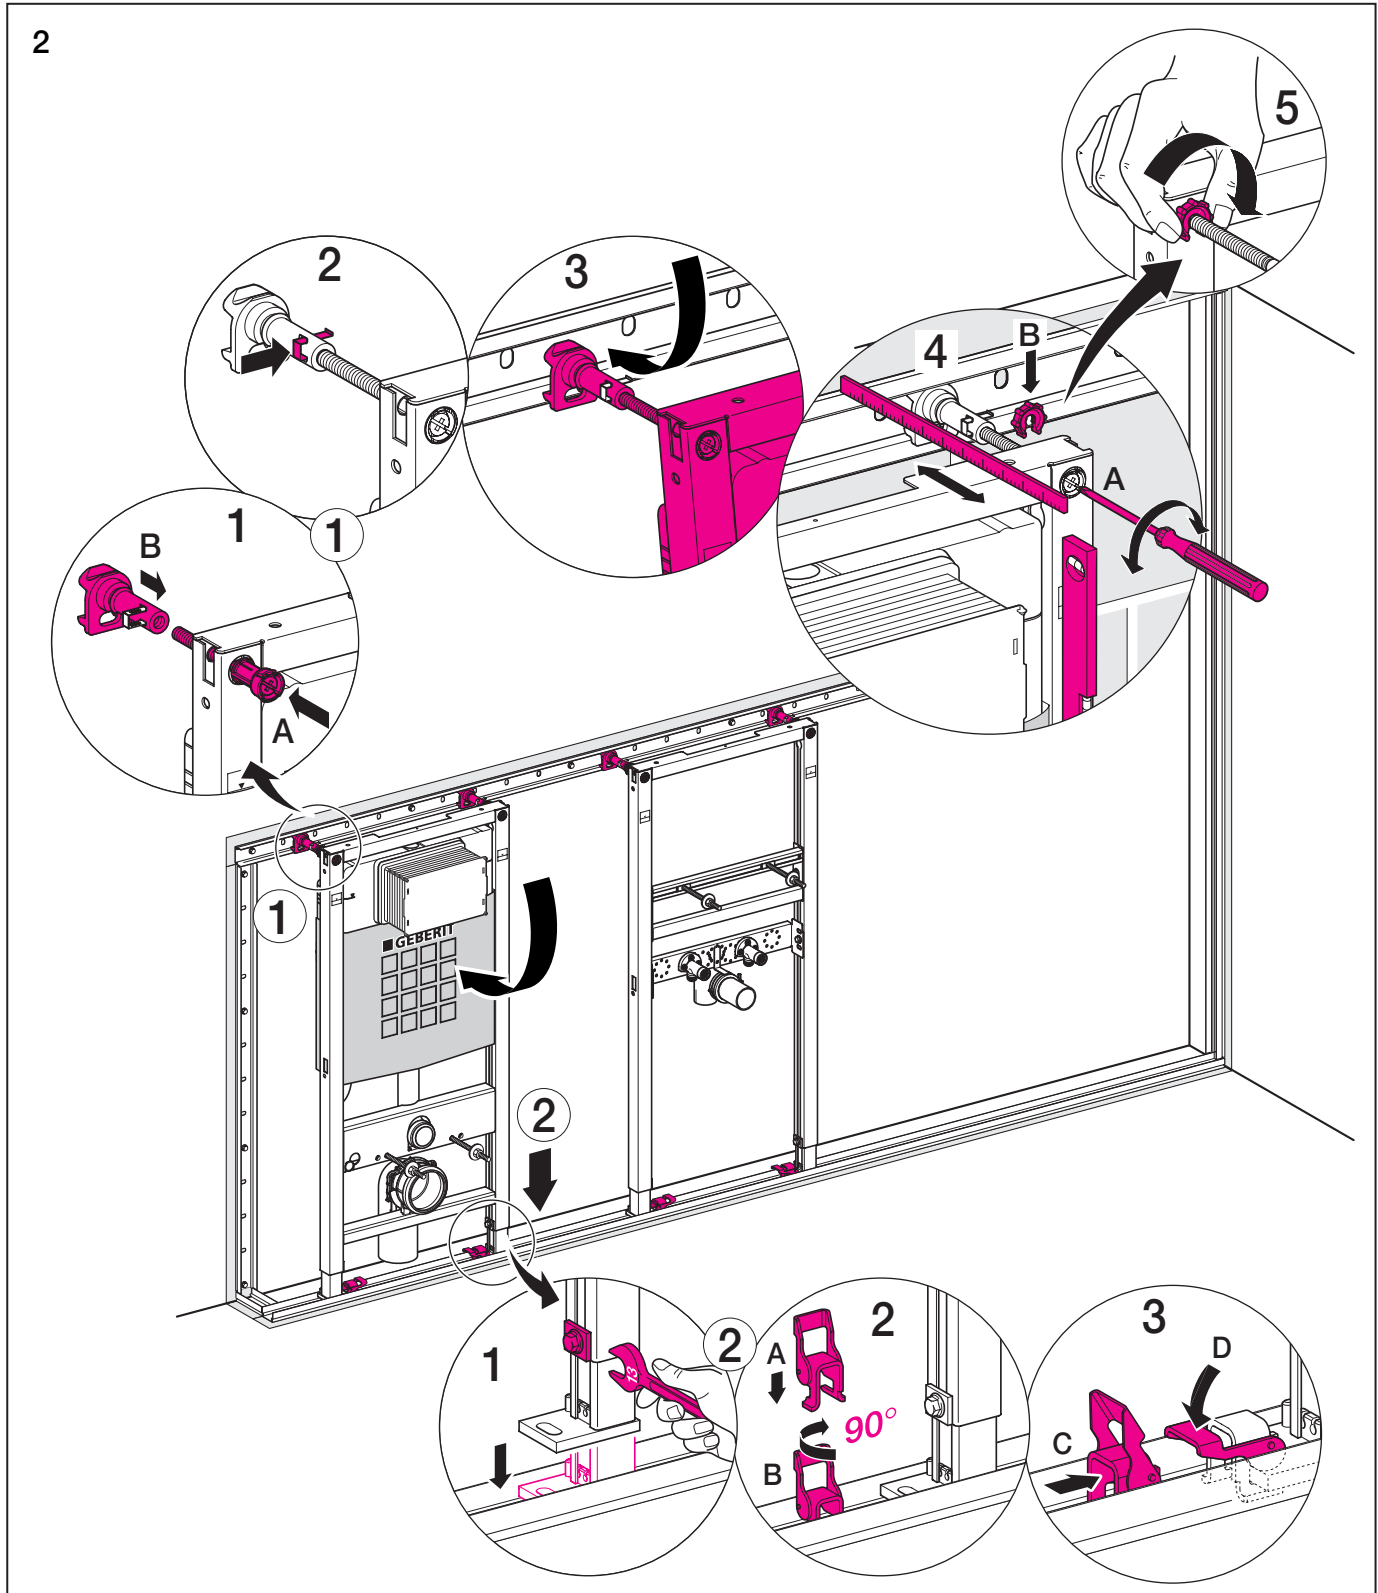

Geberit Montage

D12430-003&BDC © 03-2006

964.825.00.0 (01)

Geberit Montage

- a RH= 220 - 280
- b RH= 260 - 320
- c RH= 300 - 360
- d RH= 340 - 400

Geberit Montage

Geberit Montage

Geberit Montage

Geberit Montage

Geberit Montage

Geberit Montage

6

1

4

2

3

	Ø120 mm Ø 60 mm Ø 30 mm		Ø 60 mm Ø 55 mm Ø 40 mm
	Ø 60 mm Ø 55 mm Ø 30 mm		Ø 55 mm
	Ø 70 mm Ø 50 mm Ø 30 mm		Ø 40 mm

Geberit Montage

Geberit Montage

Geberit Montage

Geberit Montage

2

Geberit Montage

Geberit Montage

4

2

3

	Ø120 mm Ø 60 mm Ø 30 mm		Ø 60 mm Ø 55 mm Ø 40 mm
	Ø 60 mm Ø 55 mm Ø 30 mm		Ø 55 mm
	Ø 70 mm Ø 50 mm Ø 30 mm		Ø 40 mm

Geberit Montage

Geberit Montage

Geberit Montage