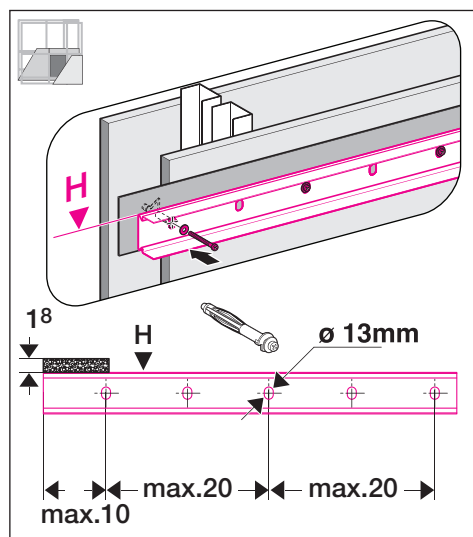

Geberit Montage

D12430-003&BDC © 03-2006

964.825.00.0 (01)

Geberit Montage

- a RH= 220 - 280
- b RH= 260 - 320
- c RH= 300 - 360
- d RH= 340 - 400

Geberit Montage

Geberit Montage

Geberit Montage

Geberit Montage

Geberit Montage

Geberit Montage

6

1

4

2

3

	Ø120 mm Ø 60 mm Ø 30 mm		Ø 60 mm Ø 55 mm Ø 40 mm
	Ø 60 mm Ø 55 mm Ø 30 mm		Ø 55 mm
	Ø 70 mm Ø 50 mm Ø 30 mm		Ø 40 mm

Geberit Montage

Geberit Montage

Geberit Montage

Geberit Montage

2

Geberit Montage

Geberit Montage

4

2

3

	Ø120 mm Ø 60 mm Ø 30 mm		Ø 60 mm Ø 55 mm Ø 40 mm
	Ø 60 mm Ø 55 mm Ø 30 mm		Ø 55 mm
	Ø 70 mm Ø 50 mm Ø 30 mm		Ø 40 mm

Geberit Montage

Geberit Montage

Geberit Montage