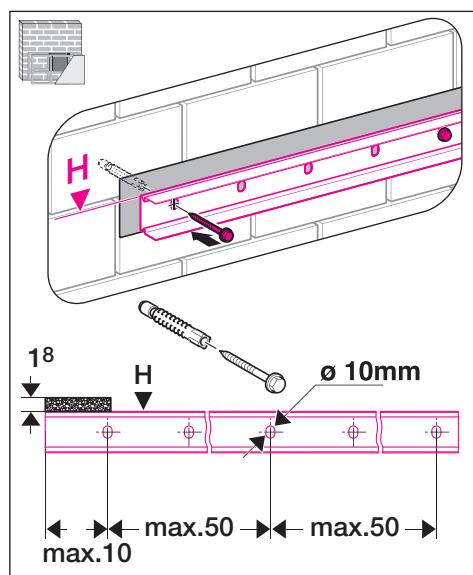

Geberit Montage

D12430-003&BDC © 03-2006

964.825.00.0 (01)

Geberit Montage

- a RH= 220 - 280
- b RH= 260 - 320
- c RH= 300 - 360
- d RH= 340 - 400

Geberit Montage

Geberit Montage

Geberit Montage

Geberit Montage

Geberit Montage

Geberit Montage

6

1

4

2

3

	Ø120 mm Ø 60 mm Ø 30 mm		Ø 60 mm Ø 55 mm Ø 40 mm
	Ø 60 mm Ø 55 mm Ø 30 mm		Ø 55 mm
	Ø 70 mm Ø 50 mm Ø 30 mm		Ø 40 mm

Geberit Montage

Geberit Montage

Geberit Montage

Geberit Montage

2

Geberit Montage

Geberit Montage

4

2

3

	Ø120 mm Ø 60 mm Ø 30 mm		Ø 60 mm Ø 55 mm Ø 40 mm
	Ø 60 mm Ø 55 mm Ø 30 mm		Ø 55 mm
	Ø 70 mm Ø 50 mm Ø 30 mm		Ø 40 mm

Geberit Montage

Geberit Montage

Geberit Montage