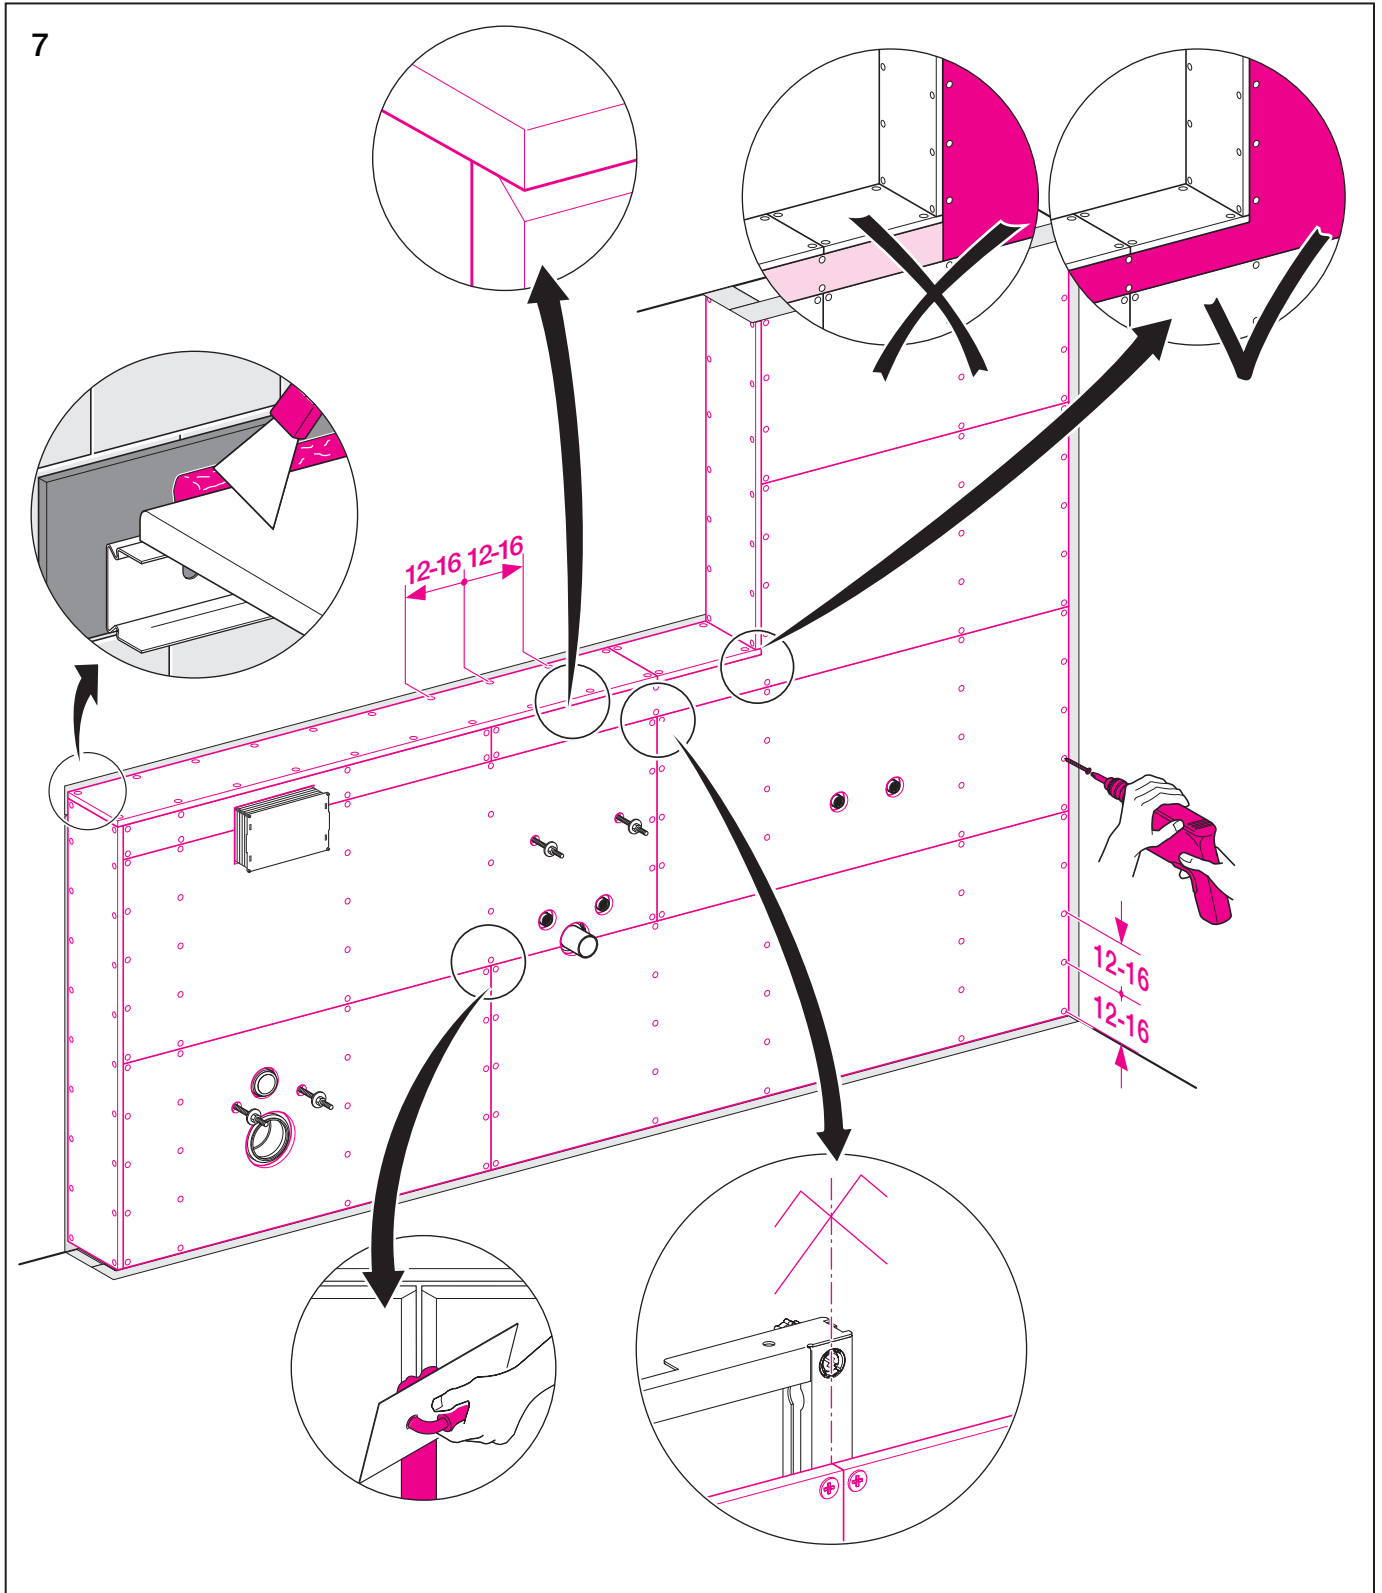

Geberit Montage

D12430-003&BDC © 03-2006

964.825.00.0 (01)

Geberit Montage

- a RH= 220 - 280
- b RH= 260 - 320
- c RH= 300 - 360
- d RH= 340 - 400

Geberit Montage

Geberit Montage

Geberit Montage

Geberit Montage

Geberit Montage

Geberit Montage

6

1

4

2

3

	Ø120 mm Ø 60 mm Ø 30 mm		Ø 60 mm Ø 55 mm Ø 40 mm
	Ø 60 mm Ø 55 mm Ø 30 mm		Ø 55 mm
	Ø 70 mm Ø 50 mm Ø 30 mm		Ø 40 mm

Geberit Montage

Geberit Montage

Geberit Montage

Geberit Montage

2

Geberit Montage

Geberit Montage

4

2

3

	Ø120 mm Ø 60 mm Ø 30 mm		Ø 60 mm Ø 55 mm Ø 40 mm
	Ø 60 mm Ø 55 mm Ø 30 mm		Ø 55 mm
	Ø 70 mm Ø 50 mm Ø 30 mm		Ø 40 mm

Geberit Montage

Geberit Montage

Geberit Montage