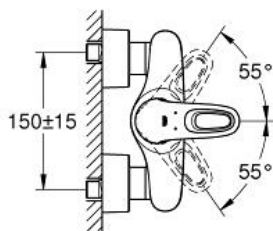

Descriptif Produit : Mitigeur monocommande Douche

Spécifications Produit :

Montage mural apparent

Poignées étrier en métal

GROHE SilkMove Cartouche en céramique 35 mm
avec limiteur de température

GROHE StarLight chrome éclatant et durable

Sortie douche 1/2" avec clapet anti-retour intégré

Raccords S à rosaces

Rosaces métalliques

Protégés contre les retours d'eau

Finition :

□ 33590LS3