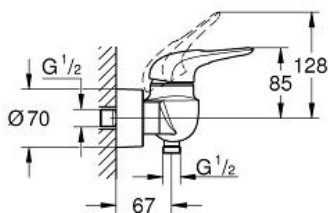

Descriptif Produit : Mitigeur monocommande Douche

Spécifications Produit :

Montage mural apparent

Poignées étrier en métal

GROHE SilkMove Cartouche en céramique 35 mm
avec limiteur de température

GROHE StarLight chrome éclatant et durable

Sortie douche 1/2" avec clapet anti-retour intégré

Raccords S à rosaces

Rosaces métalliques

Protégés contre les retours d'eau

Finition :

□ 33590LS3