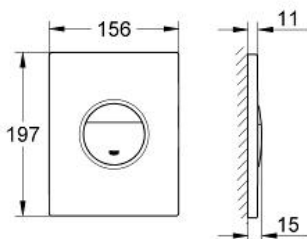

NOVA COSMOPOLITAN Plaque de commande WC

Référence : 38765

GROHE s.a.r.l | Siège, salle d'exposition – 60, Boulevard de la Mission Marchand
92418 Courbevoie – La Défense Cedex
Tél +33 (0)1 49 97 29 00 | Fax +33(0)1 55 70 20 38

Pure Freude
an Wasser

GROHE

Descriptif Produit : Plaque de commande WC

Spécifications Produit :
Double touche ou interrompable
Pour mécanisme pneumatique AV1
Montage horizontal ou vertical
156 x 197 mm
En ABS
GROHE StarLight® brillance durable
GROHE EcoJoy® économie d'eau