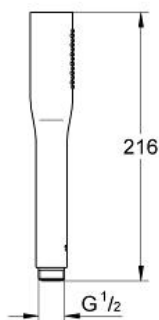

EUPHORIA COSMOPOLITAN STICK

Douchette 1 jet

Référence : 27367000

GROHE s.a.r.l | Siège, salle d'exposition – 60, Boulevard de la Mission Marchand
92418 Courbevoie – La Défense Cedex
Tél +33 (0)1 49 97 29 00 | Fax +33(0)1 55 70 20 38

Pure Freude
an Wasser

GROHE