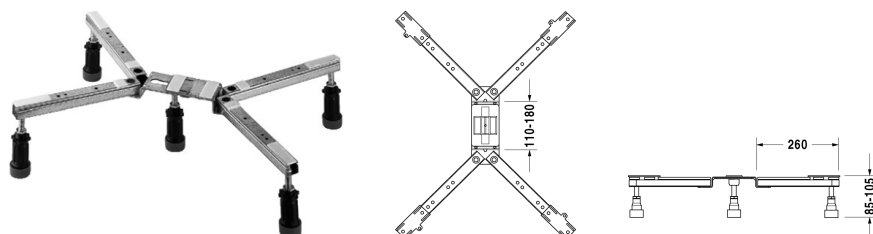

## Pieds pour receveurs de douche # 790101000000000

Pieds pour receveurs de douche	Dimension	Poids	Numéro de commande
pour receveurs en acryl, avec longueur latérale $\leq$ 1000 mm, hauteur réglable de 85 - 105 mm, hauteur réglable de 105 - 140 mm avec set de protection acoustique pour receveurs			
<b>Finitions</b>			
00 Blanc			
<b>Variante</b>			
			790101000000000

*Nos croquis indiquent toutes les dimensions nécessaires, en tenant compte des tolérances standard. Ces dimensions sont indicatives. Les dimensions exactes ne peuvent être prises que sur le produit fini.*