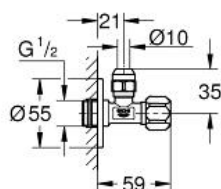

Descriptif Produit : Robinet d'équerre 1/2"

Spécifications Produit :

Etanchéité automatique du raccord
Raccord mural 1/2"
Sortie 3/8"
Avec longueur compensatoire
Avec écrou de compression Ø 10 mm
Arrêt automatique de l'eau, laiton, avec graisse et double
anneaux
Poignée ergonomique
marquage neutre
Rosace métallique Ø 55 mm
10 pièces