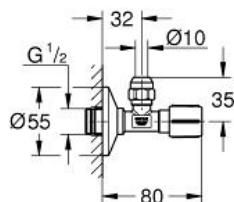

Robinet d'équerre 1/2"

Référence : 22039

Pure Freude
an Wasser

GROHE

GROHE s.a.r.l | Siège, salle d'exposition – 60, Boulevard de la Mission Marchand
92418 Courbevoie – La Défense Cedex
Tél +33 (0)1 49 97 29 00 | Fax +33(0)1 55 70 20 38

Descriptif Produit : Robinet d'équerre 1/2"

Spécifications Produit :

Etanchéité automatique du raccord
Raccord mural 1/2"
Sortie 3/8"
Avec longueur compensatoire
Avec écrou de compression Ø 10 mm
Arrêt automatique de l'eau, laiton, avec graisse et double anneaux
Longue barre de liaison
Poignée ergonomique en métal
marquage neutre
Rosace métallique Ø 55 mm
GROHE StarLight® chrome éclatant et durable