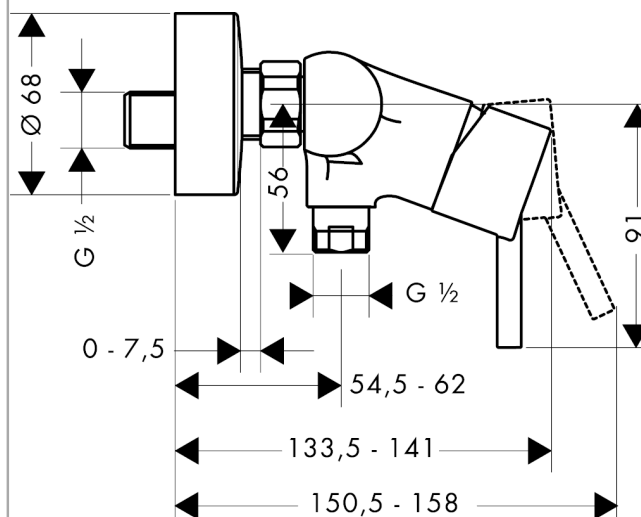

##### Caractéristiques

- 1 sortie = 1 fonction
- type de raccordement: raccords S
- entraxe: 150 mm ± 12 mm
- Débit du raccordement de la douchette sous 3 bar: 20 l/min
- cartouche céramique M2
- limiteur de température réglable
- clapet anti-retour
- avec silencieux

#### Plan géométral