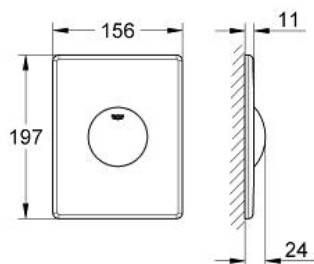

SKATE

Plaque de commande WC

Référence : 38573

GROHE s.a.r.l | Siège, salle d'exposition – 60, Boulevard de la Mission Marchand
92418 Courbevoie – La Défense Cedex
Tél +33 (0)1 49 97 29 00 | Fax +33(0)1 55 70 20 38

Pure Freude
an Wasser

GROHE

Descriptif Produit :
Plaque de commande WC

Spécifications Produit :
Simple touche
Pour soupape pneumatique
Montage horizontal ou vertical
156 x 197 mm
En ABS
GROHE StarLight® brillance durable
GROHE EcoJoy® économie d'eau