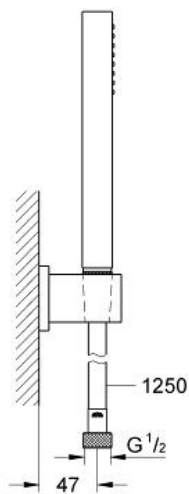

EUPHORIA CUBE STICK

Support de douche mural 1 jet

Référence : 27702

GROHE s.a.r.l | Siège, salle d'exposition – 60, Boulevard de la Mission Marchand
92418 Courbevoie – La Défense Cedex
Tél +33 (0)1 49 97 29 00 | Fax +33(0)1 55 70 20 38

Pure Freude
an Wasser

GROHE

Descriptif Produit :

Support de douche mural 1 jet

Spécifications Produit :

Constitué de:

Douchette (27 698)

Support mural (27 693)

Flexible Silverflex 1250 mm (28 362 000)

GROHE DreamSpray® jet parfaitement uniforme

GROHE StarLight® chrome éclatant et durable

Procédé anti-calcaire **SpeedClean®**

Système anti-torsion

Finition :

□ 27702 000 chrome