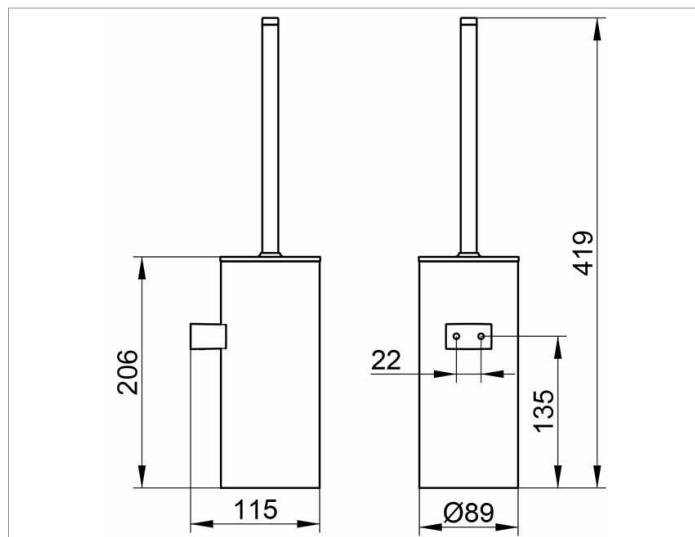

Collection Moll

12769010100 Garniture de toilette

PRODUIT

DESSIN

CARACTÉRISTIQUES DU PRODUIT

complète avec pièce d'insertion en plastique opaque,
brosse avec poignée et couvercle,
tête de brosse de rechange

SURFACE

chromé/blanc

SPÉCIFICATIONS

KEUCO COLLECTION MOLL toilet brush set 12769010100
chrome-plated toilet brush set in an esthetic design with slightly rounded edges,
with lid, wall mounted model,
synthetic insert, mat, white, brush with lid, white,
with chrome-plated handle and spare brush head, white,
Total height 16-1/2", diameter 3-1/2", Projection 4-1/2"
The toilet brush set is fitted with 2 hidden fixing points
incl. corrosion-free mounting material