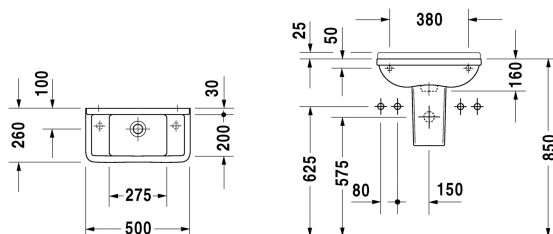

Lave-mains # 0751500000

| < 500 mm > |

Lave-mains	Dimension	Poids	Numéro de commande
avec trop-plein, avec plage de robinetterie, 500 mm			
Finitions			
00 Blanc			
Variante			
● ● trou de robinetterie prépercé à gauche et à droite	500 x 260 mm	8,000 kg	0751500000
Avec le traitement Wondergliss, les lavabos, les WCs, les bidets et les urinoirs conservent leur aspect lisse, beau et propre durant longtemps. Pour les commandes des produits traités Wondergliss, veuillez rajouter "1" à la fin de la référence article.			
Accessoires			
Cache-siphon pour # 075150	160 x 165 mm	3,100 kg	086518
Clapet poussoir		0,350 kg	005052
Produits adaptés			
Cache-siphon pour # 075150, 160 x 165 mm	160 x 165 mm		086518
Descriptif			
DURAVIT Starck 3 lave-mains en céramique sanitaire avec trop-plein. Forme rectangulaire avec un rebord de 30mm d'épaisseur et une plage de robinetterie située plus basse à droite et à gauche des cotés ainsi que avec un trou prépercé pour une robinetterie monotrou. Connexion murale avec pente 25x30mm contre les éclaboussures. Cuve intérieure (LxP) 275x200mm. Dimensions (LxPxH) 500x260x160mm. Blanc. Référence sans trou percé : 0751500000 Référence avec trou de robinetterie percé à droite : 0751500008 Référence avec trou de robinetterie percé à gauche : 0751500009 Référence avec trous de robinetterie percés à gauche et à droite : 0751500024			

Nos croquis indiquent toutes les dimensions nécessaires, en tenant compte des tolérances standard. Ces dimensions sont indicatives. Les dimensions exactes ne peuvent être prises que sur le produit fini.