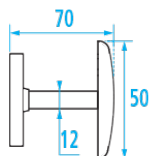

Fiche technique

Informations

Désignation	ECO - Porte-peignoir 1 tête, Chromé
Référence	823901

Description

Tête Ø 65 mm. Acier chromé.

Parfaitement adapté pour l'usage en Collectivités.

Caractéristiques techniques

Matière	Acier
Finition	Chromé
Dimensions	50 x 70 mm
Diamètre Ø	50 mm
Poids brut	0.070 kg
Conditionnement	Sachet plastique
Garantie	1 an
Gencod	3563398239010
Code douanier	7324900010
Notice	Aucune notice disponible