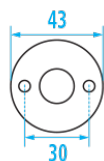

Fiche technique

Informations

Désignation	ECO - Porte-peignoir 1 tête, Chromé
Référence	823901

Description

Tête Ø 65 mm. Acier chromé.

Parfaitement adapté pour l'usage en Collectivités.

Caractéristiques techniques

Matière	Acier
Finition	Chromé
Dimensions	50 x 70 mm
Diamètre Ø	50 mm
Poids brut	0.070 kg
Conditionnement	Sachet plastique
Garantie	1 an
Gencod	3563398239010
Code douanier	7324900010
Notice	Aucune notice disponible