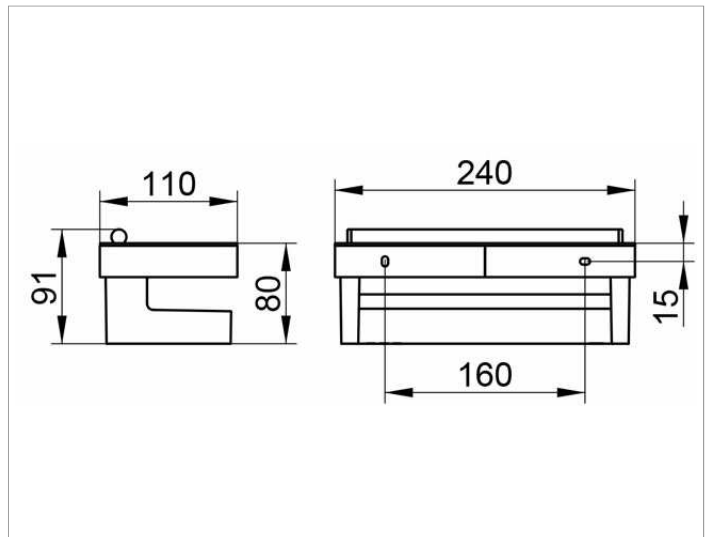

Collection Moll

12759010000 Panier de douche

PRODUIT

DESSIN

CARACTÉRISTIQUES DU PRODUIT

3 pièces : panier en métal, pièce d'insertion en plastique amovible, incassable, résistant au savon et aux UV et avec raclette intégrée

SURFACE

chromé/blanc

DIMENSION

mit Glasabzieher

SPÉCIFICATIONS

KEUCO COLLECTION MOLL shower basket, with integrated glass scraper, wall mounted 12759010000

Glass scraper, aluminum silver anodized, width 8-11/16", height 2-3/8"
Chrome-plated metal basket with removable, soap resistant, break-proof and UV- protected, white, easy to clean

Total depth 4-5/16", height 3-1/8", total width 9-7/16"

The shower basket is fitted with 2 hidden fixing points
incl. corrosion-free mounting material