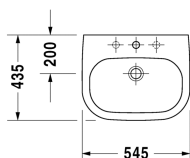

Vasque à encastrer # 0337540000 / 0337540030

| < 545 mm > |

Vasque à encastrer	Dimension	Poids	Numéro de commande
à encastrer par le dessus, avec trop-plein, avec plage de robinetterie, 545 mm			
<b>Finitions</b>			
00 Blanc			
<b>Variante</b>			
●	545 x 435 mm	11,400 kg	0337540000
●●●	545 x 435 mm	11,400 kg	0337540030
<b>Produits adaptés</b>			
Meuble sous lavabo suspendu 1 casier coulissant, plan de toilette avec 1 découpe, pour 1 vasque à encastrer au centre avec cache métallique, 800 x 550 mm	800 x 550 mm		KT6794
Meuble sous lavabo suspendu 1 casier coulissant, plan de toilette avec 1 découpe, pour 1 vasque à encastrer au centre avec cache métallique, 1000 x 550 mm	1000 x 550 mm		KT6795
Meuble sous lavabo suspendu 1 casier coulissant, plan de toilette avec 1 découpe, pour 1 vasque à encastrer au centre avec cache métallique, 1200 x 550 mm	1200 x 550 mm		KT6796
Meuble sous lavabo suspendu 2 casiers coulissants, 1 plan de toilette avec 1 ou 2 découpes au choix, pour 1 ou 2 vasques à encastrer avec cache(s) métallique(s), 1400 x 550 mm	1400 x 550 mm		KT6797 B/L/R
Meuble sous lavabo suspendu 2 tiroirs, découpe pour siphon et cache métallique dans le tiroir du haut, plan de toilette avec 1 découpe, pour 1 vasque à encastrer au centre, 800 x 550 mm	800 x 550 mm		KT6754
Meuble sous lavabo suspendu 2 tiroirs, découpe pour siphon et cache métallique dans le tiroir du haut, plan de toilette avec 1 découpe, pour 1 vasque à encastrer au centre, 1000 x 550 mm	1000 x 550 mm		KT6755
Meuble sous lavabo suspendu 2 tiroirs, découpe pour siphon et cache métallique dans le tiroir du haut, plan de toilette avec 1 découpe, pour 1 vasque à encastrer au centre, 1200 x 550 mm	1200 x 550 mm		KT6756