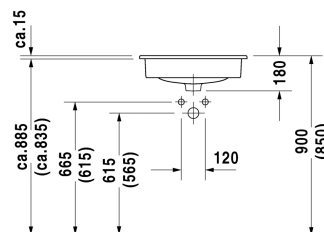

Vasque à encastrer # 0337540000 / 0337540030

| < 545 mm > |

Vasque à encastrer	Dimension	Poids	Numéro de commande
à encastrer par le dessus, avec trop-plein, avec plage de robinetterie, 545 mm			
Finitions			
00 Blanc			
Variante			
●	545 x 435 mm	11,400 kg	0337540000
●●●	545 x 435 mm	11,400 kg	0337540030
Produits adaptés			
Meuble sous lavabo suspendu 1 casier coulissant, plan de toilette avec 1 découpe, pour 1 vasque à encastrer au centre avec cache métallique, 800 x 550 mm	800 x 550 mm		KT6794
Meuble sous lavabo suspendu 1 casier coulissant, plan de toilette avec 1 découpe, pour 1 vasque à encastrer au centre avec cache métallique, 1000 x 550 mm	1000 x 550 mm		KT6795
Meuble sous lavabo suspendu 1 casier coulissant, plan de toilette avec 1 découpe, pour 1 vasque à encastrer au centre avec cache métallique, 1200 x 550 mm	1200 x 550 mm		KT6796
Meuble sous lavabo suspendu 2 casiers coulissants, 1 plan de toilette avec 1 ou 2 découpes au choix, pour 1 ou 2 vasques à encastrer avec cache(s) métallique(s), 1400 x 550 mm	1400 x 550 mm		KT6797 B/L/R
Meuble sous lavabo suspendu 2 tiroirs, découpe pour siphon et cache métallique dans le tiroir du haut, plan de toilette avec 1 découpe, pour 1 vasque à encastrer au centre, 800 x 550 mm	800 x 550 mm		KT6754
Meuble sous lavabo suspendu 2 tiroirs, découpe pour siphon et cache métallique dans le tiroir du haut, plan de toilette avec 1 découpe, pour 1 vasque à encastrer au centre, 1000 x 550 mm	1000 x 550 mm		KT6755
Meuble sous lavabo suspendu 2 tiroirs, découpe pour siphon et cache métallique dans le tiroir du haut, plan de toilette avec 1 découpe, pour 1 vasque à encastrer au centre, 1200 x 550 mm	1200 x 550 mm		KT6756