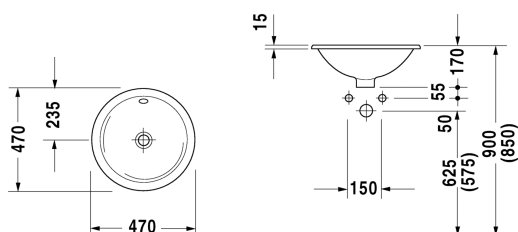

Vasque à encastrer # 0468470000

| < Ø 470 mm > |

Vasque à encastrer	Dimension	Poids	Numéro de commande
à encastrer par le dessus, avec trop-plein, sans plage de robinetterie, dessous émaillé, Ø 470 mm			
Finitions			
00 Blanc			
Variante			
☒	Ø 470 mm	7,300 kg	0468470000
Avec le traitement Wondergliss, les lavabos, les WCs, les bidets et les urinoirs conservent leur aspect lisse, beau et propre durant longtemps. Pour les commandes des produits traités Wondergliss, veuillez rajouter "1" à la fin de la référence article.			
Accessoires			
Clapet poussoir		0,350 kg	005052
Produits adaptés			
Meuble sous lavabo suspendu 1 casier coulissant, plan de toilette avec 1 découpe, pour 1 vasque à encastrer au centre avec cache métallique, 800 x 550 mm	800 x 550 mm		KT6794
Meuble sous lavabo suspendu 1 casier coulissant, plan de toilette avec 1 découpe, pour 1 vasque à encastrer au centre avec cache métallique, 1000 x 550 mm	1000 x 550 mm		KT6795
Meuble sous lavabo suspendu 1 casier coulissant, plan de toilette avec 1 découpe, pour 1 vasque à encastrer au centre avec cache métallique, 1200 x 550 mm	1200 x 550 mm		KT6796
Meuble sous lavabo suspendu 2 casiers coulissants, 1 plan de toilette avec 1 ou 2 découpes au choix, pour 1 ou 2 vasques à encastrer avec cache(s) métallique(s), 1400 x 550 mm	1400 x 550 mm		KT6797 B/L/R
Plan de toilette avec tiroirs pour vasques à encastrer plan de toilette avec 1 découpe, 1 tiroir sous plan de toilette, 1 bandeau sous plan de toilette, 3 supports pour plan de toilette, 1500 x 565 mm	1500 x 565 mm		DL6891 L/R