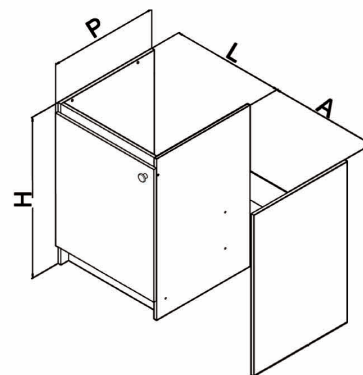

Les + produit MODERNA

Porte **NOUVEAU DESIGN**

Charnières freinées ralentissant la fermeture de la porte

Charnières à clipser réglables en 3 points (H/I/P) facilitant la fixation de la porte

Vide sanitaire polyvalent :

Grand vide sanitaire ou Grand volume de rangement

REFERENCES	INDICATIONS	DIMENSIONS L x P x H /cm	COTES A cm	PORTES	NICHE	Poids Brut Kg	Colisage	
ABCJ078D05	Cuisinette de 80 cm	27 x 59 x 86	49	1	Pour réfrigérateur 48 cm	18,90	1	
ABCJ088D05	Cuisinette de 90 cm	37 x 59 x 86			Pour réfrigérateur 48 cm	21,30		
ABCE100D05	Cuisinette de 100 cm	40 x 59 x 86	50 avec fileur 56 sans fileur		Pour réfrigérateur 48 cm ou 55 cm (avec fileur amovible)	25,50		
ABCE100I05	Version hydrofuge				25,50			
ABCE120D05	Cuisinette de 120 cm	60 x 59 x 86	56		2	Pour réfrigérateur 55 cm		28,00
ABCE120I05	Version hydrofuge							28,00
ABCJ120D05	Cuisinette de 120 cm	60 x 59 x 86	56	2	Pour réfrigérateur 55 cm	28,10		
ABCJ140D05	Cuisinette de 140 cm	80 x 59 x 86				31,90		
ABCJ150D05	Cuisinette de 150 cm	90 x 59 x 86				33,80		
ABCJ160D05	Cuisinette de 160 cm	100 x 59 x 86				35,60		
ABCJ180D05	Cuisinette de 180 cm	120 x 59 x 86	80,5	1	Passage PMR	39,30		
ABCH120D05	Meuble PMR 120 cm	37 x 59 x 80				24,50