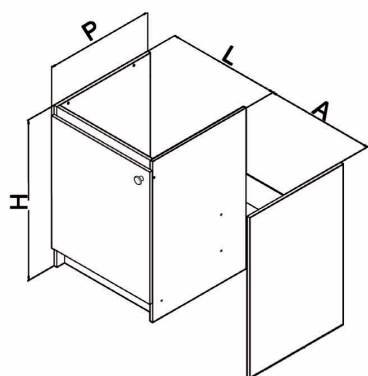

Meuble pour cuisinette 1 porte

Meuble pour cuisinette 2 portes

Nouveauté

Les + produit MODERNA

Porte **NOUVEAU DESIGN**

Charnières freinées ralentissant la fermeture de la porte

Charnières à clipser réglables en 3 points (H/I/P) facilitant la fixation de la porte

Vide sanitaire polyvalent :

Grand vide sanitaire ou Grand volume de rangement

REFERENCES	INDICATIONS	DIMENSIONS L x P x H /cm	COTES A cm	PORTES	NICHE	Poids Brut Kg	Colisage	
ABCJ078D05	Cuisinette de 80 cm	27 x 59 x 86	49	1	Pour réfrigérateur 48 cm	18,90	1	
ABCJ088D05	Cuisinette de 90 cm	37 x 59 x 86			Pour réfrigérateur 48 cm	21,30		
ABCE100D05	Cuisinette de 100 cm	40 x 59 x 86	50 avec fileur 56 sans fileur		Pour réfrigérateur 48 cm ou 55 cm (avec fileur amovible)	25,50		
ABCE100I05	Version hydrofuge				25,50			
ABCE120D05	Cuisinette de 120 cm	60 x 59 x 86	56		2	Pour réfrigérateur 55 cm		28,00
ABCE120I05	Version hydrofuge							28,00
ABCJ120D05	Cuisinette de 120 cm	60 x 59 x 86	56	2	Pour réfrigérateur 55 cm	28,10		
ABCJ140D05	Cuisinette de 140 cm	80 x 59 x 86				31,90		
ABCJ150D05	Cuisinette de 150 cm	90 x 59 x 86				33,80		
ABCJ160D05	Cuisinette de 160 cm	100 x 59 x 86				35,60		
ABCJ180D05	Cuisinette de 180 cm	120 x 59 x 86	80,5	1	Passage PMR	39,30		
ABCH120D05	Meuble PMR 120 cm	37 x 59 x 80				24,50		

MEUBLES BAS

- Corps et étagères en mélaminé blanc 16 mm
- Portes et faces en mélaminé 16 mm
- Poignées boutons
- Vérins de réglages meubles bas

Meuble sous-évier ABCP120D02

REFERENCES	INDICATIONS	DIMENSIONS L x P x H /cm	COTES A cm	PORTES	NICHE	Poids Brut Kg	Colisage
ABCF120D02	Sous-évier 120 cm	56 x 59 x 86	60	1	Pour lave-vaisselle de 60 cm	27,20	
ABCF140D02	Sous-évier 140 cm	77 x 59 x 86		2		30,40	
ABCP120D02	Meuble sous-évier 120 cm	120 x 59 x 82		3		30,00	1
ABCP120I02	Version hydrofuge	120 x 59 x 82				32,00	