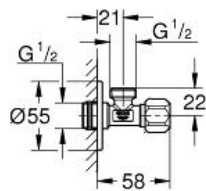

Robinet d'équerre 1/2"

Référence : 22027

GROHE s.a.r.l | Siège, salle d'exposition – 60, Boulevard de la Mission Marchand
92418 Courbevoie – La Défense Cedex
Tél +33 (0)1 49 97 29 00 | Fax +33(0)1 55 70 20 38

Pure Freude
an Wasser

GROHE

Descriptif Produit :

Robinet d'équerre 1/2"

Spécifications Produit :

Etanchéité automatique du raccord

Raccord mural 1/2"

Sortie 1/2"

Arrêt automatique de l'eau, laiton, avec graisse et double anneau

Poignée ergonomique

marquage neutre

Rosace métallique Ø 55 mm

10 pièces

GROHE StarLight® chrome éclatant et durable

Finition :

□ 22027 00M chrome