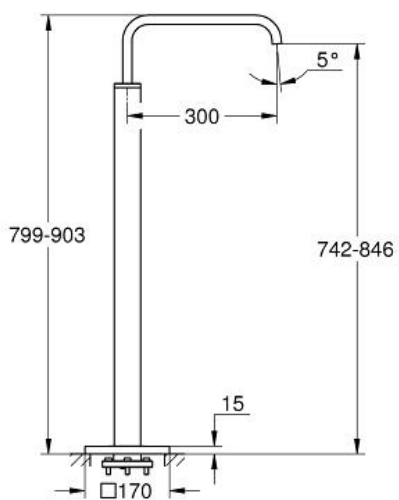

ALLURE  
Bec Bain déverseur

Référence : 13218

GROHE s.a.r.l | Siège, salle d'exposition – 60, Boulevard de la Mission Marchand  
92418 Courbevoie – La Défense Cedex  
Tél +33 (0)1 49 97 29 00 | Fax +33(0)1 55 70 20 38

Pure Freude  
an Wasser

GROHE

**Descriptif Produit :**

**Bec Bain déverseur**

**Spécifications Produit :**

Montage au sol

**A associer impérativement avec :**

45 984

Livré sans platine support

**GROHE StarLight®** chrome éclatant et durable

Saillie 300 mm

Hauteur totale 910 mm

**Finition :**

□ 13218 000 chrome