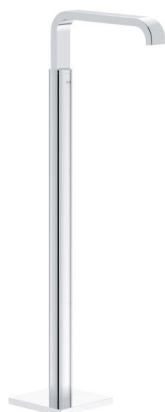

ALLURE  
Bec Bain déverseur

Référence : 13218

GROHE s.a.r.l | Siège, salle d'exposition – 60, Boulevard de la Mission Marchand  
92418 Courbevoie – La Défense Cedex  
Tél +33 (0)1 49 97 29 00 | Fax +33(0)1 55 70 20 38

Pure Freude  
an Wasser

GROHE

**Descriptif Produit :**

**Bec Bain déverseur**

**Spécifications Produit :**

Montage au sol

**A associer impérativement avec :**

45 984

Livré sans platine support

**GROHE StarLight®** chrome éclatant et durable

Saillie 300 mm

Hauteur totale 910 mm

**Finition :**

□ 13218 000 chrome