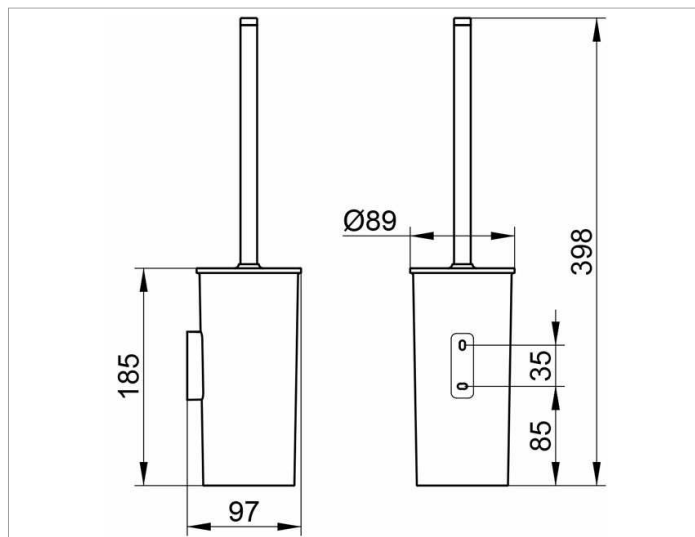

Collection Moll

12764010100 Garniture de toilette

PRODUIT

DESSIN

CARACTÉRISTIQUES DU PRODUIT

complète avec pièce d'insertion en plastique opaque,
brosse avec poignée et couvercle,
tête de brosse de rechange

SURFACE

chromé/blanc

SPÉCIFICATIONS

KEUCO COLLECTION MOLL toilet brush set 12764010100

Toilet brush set in an esthetic design with slightly rounded edges, with lid, wall mounted model, synthetic insert, mat, white, brush with lid, white, with chrome-plated handle and spare brush head, white,

Total height 15-11/16", diameter 3-1/2", Projection 3-13/16"

The toilet brush set is fitted with 2 hidden fixing points incl. corrosion-free mounting material