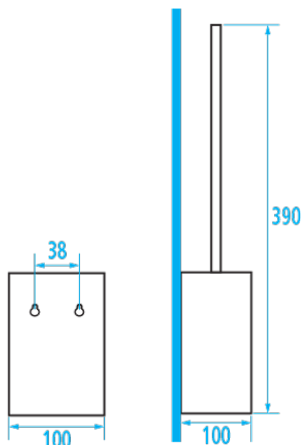

Fiche technique

Informations

Désignation	Porte-balayette inox, manche long
Référence	607868

Les + produit

- **Facilité de nettoyage : réceptacle amovible.**
- **Garantie anticorrosion.**

Description

Inox 304.
Porte-balayette à poser ou mural.
Réceptacle en plastique transparent fumé.
Manche standard.

Parfaitement adapté pour l'usage en Collectivités.

Caractéristiques techniques

Matière	Inox
Finition	Poli brillant
Dimensions	390 x 100 x 100 mm
Poids brut	0.690 kg
Conditionnement	Carton neutre + étiquette
Garantie	5 ans
Gencod	3563396078680
Code douanier	7324900010
Notice	Aucune notice disponible