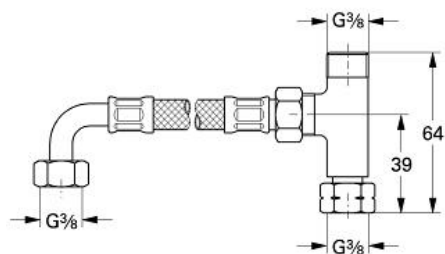

GROHTHERM MICRO Set de raccordement

Référence : 47533

GROHE s.a.r.l | Siège, salle d'exposition – 60, Boulevard de la Mission Marchand
92418 Courbevoie – La Défense Cedex
Tél +33 (0)1 49 97 29 00 | Fax +33(0)1 55 70 20 38

Pure Freude
an Wasser

GROHE

Descriptif Produit : Set de raccordement

Spécifications Produit :

Pour Grotherm Micro

Constitué de:

Écrou prisonnier 3/8" pour branchement eau chaude

Té de raccordement pour eau froide

Flexible de raccordement souple

Ecrous de raccord

GROHE StarLight® chrome éclatant et durable

Finition :

□ 47533 000 chrome