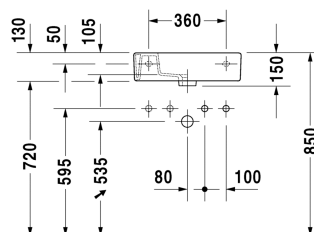

Lave-mains, lave-mains pour meuble # 070350..00 /
070350..08 / 070350..09

| < 500 mm > |

Lave-mains, lave-mains pour meuble	Dimension	Poids	Numéro de commande
avec trop-plein, avec plage de robinetterie, 500 mm			
Finitions			
00 Blanc 08 Noir			
Variante			
● ● trou de robinetterie prépercé à gauche et à droite	500 x 250 mm	9,900 kg	070350..00
● trou de robinetterie à droite	500 x 250 mm	9,900 kg	070350..08
● trou de robinetterie à gauche	500 x 250 mm	9,900 kg	070350..09
Avec le traitement Wondergliss, les lavabos, les WCs, les bidets et les urinoirs conservent leur aspect lisse, beau et propre durant longtemps. Pour les commandes des produits traités Wondergliss, veuillez rajouter "1" à la fin de la référence article.			
Accessoires			
Siphon gain de place	1 1/4" mm	0,400 kg	005073
Produits adaptés			
Meuble sous lavabo suspendu 1 porte, pour Vero # 070350 (non meulé), 450 x 225 mm	450 x 225 mm		KT6629 L/R
Meuble sous lavabo suspendu 1 porte, pour Vero # 070350 (non meulé), 450 x 228 mm	450 x 228 mm		XL6208 L/R
Meuble sous lavabo suspendu 1 porte, pour Vero # 070350 (non meulé), 450 x 211 mm	450 x 211 mm		VE6270 L/R
Descriptif			
Lave-mains Vero en céramique sanitaire, avec trop-plein, avec plages latérales et de robinetterie. Lave-mains rectangulaire. Entre-axes de fixation 360mm. Dimensions (LxPxH) 500x250x150mm. Coloris blanc ou Noir. Référence en blanc 2 trous prépercés: 0703500000 Référence en blanc trou de robinetterie à droite: 0703500008 Référence en blanc trou de robinetterie à gauche: 0703500009 Référence en noir 2 trous prépercés: 0703500800			

Nos croquis indiquent toutes les dimensions nécessaires, en tenant compte des tolérances standard. Ces dimensions sont indicatives. Les dimensions exactes ne peuvent être prises que sur le produit fini.