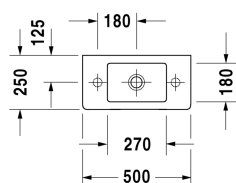

Lave-mains, lave-mains pour meuble # 070350..00 /
070350..08 / 070350..09

| < 500 mm > |

Lave-mains, lave-mains pour meuble	Dimension	Poids	Numéro de commande
avec trop-plein, avec plage de robinetterie, 500 mm			
Finitions			
00 Blanc 08 Noir			
Variante			
● ● trou de robinetterie prépercé à gauche et à droite	500 x 250 mm	9,900 kg	070350..00
● trou de robinetterie à droite	500 x 250 mm	9,900 kg	070350..08
● trou de robinetterie à gauche	500 x 250 mm	9,900 kg	070350..09
Avec le traitement Wondergliss, les lavabos, les WCs, les bidets et les urinoirs conservent leur aspect lisse, beau et propre durant longtemps. Pour les commandes des produits traités Wondergliss, veuillez rajouter "1" à la fin de la référence article.			
Accessoires			
Siphon gain de place	1 1/4" mm	0,400 kg	005073
Produits adaptés			
Meuble sous lavabo suspendu 1 porte, pour Vero # 070350 (non meulé), 450 x 225 mm	450 x 225 mm		KT6629 L/R
Meuble sous lavabo suspendu 1 porte, pour Vero # 070350 (non meulé), 450 x 228 mm	450 x 228 mm		XL6208 L/R
Meuble sous lavabo suspendu 1 porte, pour Vero # 070350 (non meulé), 450 x 211 mm	450 x 211 mm		VE6270 L/R
Descriptif			
Lave-mains Vero en céramique sanitaire, avec trop-plein, avec plages latérales et de robinetterie. Lave-mains rectangulaire. Entre-axes de fixation 360mm. Dimensions (LxPxH) 500x250x150mm. Coloris blanc ou Noir. Référence en blanc 2 trous prépercés: 0703500000 Référence en blanc trou de robinetterie à droite: 0703500008 Référence en blanc trou de robinetterie à gauche: 0703500009 Référence en noir 2 trous prépercés: 0703500800			

Nos croquis indiquent toutes les dimensions nécessaires, en tenant compte des tolérances standard. Ces dimensions sont indicatives. Les dimensions exactes ne peuvent être prises que sur le produit fini.