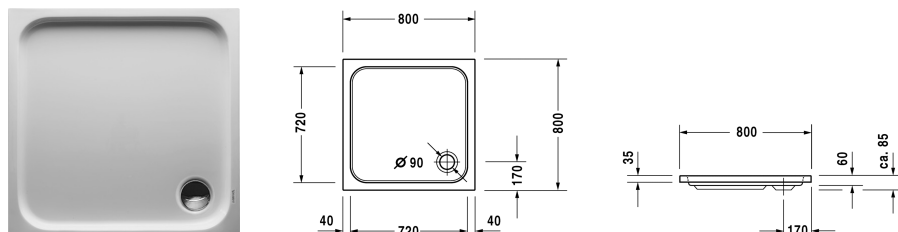

Receveur de douche # 720101000000000 / 720101000000001

| < 800 mm > |

Receveur de douche	Dimension	Poids	Numéro de commande
carré, Acrylique sanitaire 3,2 mm			
Finitions			
00 Blanc			
Variante			
Receveur de douche	800 x 800 mm	11,000 kg	720101000000000
Receveur de douche avec revêtement antidérapant	800 x 800 mm	11,000 kg	720101000000001
Accessoires pour receveur de douche			
Consoles de fixation pour fixation au mur et support des baignoires et receveurs D-Code, 3 pièces			790125
Bande isolante pour D-Code, pour isolation acoustique et étanchéité, longueur : 3300 mm			790126
Pieds pour receveurs de douche avec longueur latérale ≤ 1000 mm			790129
Bonde pour receveurs de douche pour receveurs D-Code, chromé, débit d'évacuation : 0,78 l/s (contrôlé selon DIN EN 274), diamètre bonde 90 mm			791217
Support prêt à carreler pour receveur de douche pour # 720101			790478
Set de protection acoustique pour receveurs de douche en acryl Contenu : consoles de fixations avec isolant phonique, pieds avec isolant phonique, plaques bitumées, bande isolante # 790104			791369