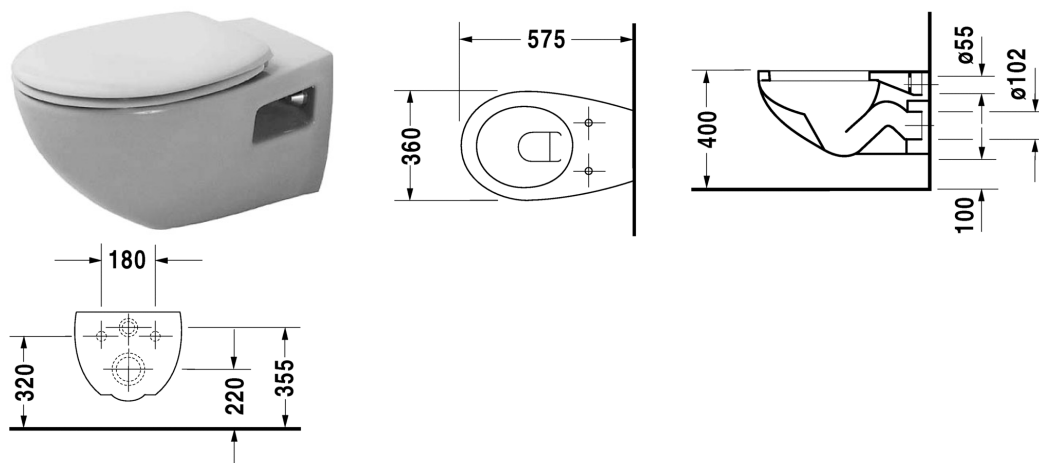

Cuvette suspendue Colomba # 254709..00

| < 360 mm > |

Cuvette suspendue Colomba	Dimension	Poids	Numéro de commande
à fond creux, EWL classe 2			
Finitions			
00 Blanc 47 Pergamon			
Variante			
♣ 6,0 L	360 x 575 mm	21,200 kg	254709..00
Avec le traitement Wondergliss, les lavabos, les WCs, les bidets et les urinoirs conservent leur aspect lisse, beau et propre durant longtemps. Pour les commandes des produits traités Wondergliss, veuillez rajouter "1" à la fin de la référence article.			
Accessoires			
Abattant sans amortisseur de fermeture, charnières inox		2,900 kg	006420
Abattant sans amortisseur de fermeture, charnières blanches		2,900 kg	006427
Abattant sans amortisseur de fermeture, charnières en matériau de synthèse		2,400 kg	006630
Abattant avec amortisseur de fermeture, charnières inox		2,900 kg	006429
Fixations pour bidet et cuvette suspendus	Ø 12 x 180 mm	0,200 kg	006500
Set de protection acoustique pour cuvette suspendue		0,300 kg	005020
Produits adaptés			
Abattant sans amortisseur de fermeture, charnières blanches,			006427
Abattant sans amortisseur de fermeture, charnières inox,			006420
Abattant avec amortisseur de fermeture, charnières inox,			006429

Cuvette suspendue Colomba # 254709..00

|< 360 mm >|

Abattant sans amortisseur de fermeture, charnières en
matériau de synthèse,

006630

Nos croquis indiquent toutes les dimensions nécessaires, en tenant compte des tolérances standard. Ces dimensions sont indicatives. Les dimensions exactes ne peuvent être prises que sur le produit fini.