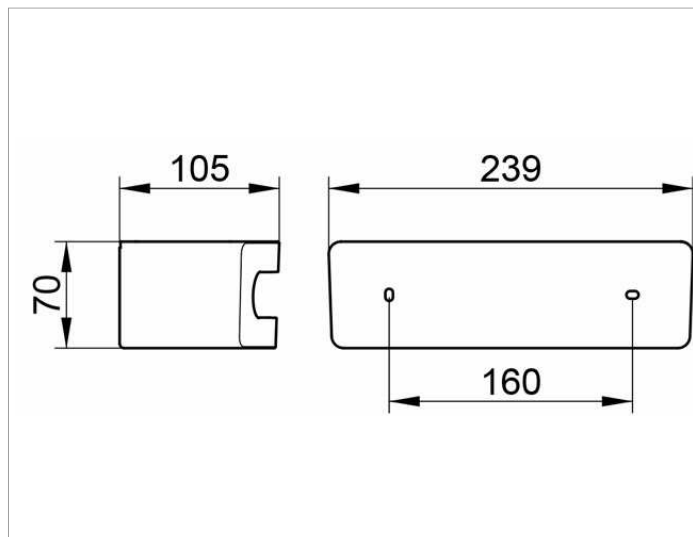

## CARACTÉRISTIQUES DU PRODUIT

2 pièces : panier en métal et pièce d'insertion en synthétique amovible, incassable, résistant au savon et aux UV

## SPÉCIFICATIONS

KEUCO ELEGANCE sponge wire basket 11658010000  
Two parts: metal basket (chrome-plated) and detachable (white)  
Synthetic insert, soap resistant, unbreakable, uv-protected  
chrome-plated sponge basket for corner installation in an elegant design,  
easy to clean,  
total depth 4-1/8" mm, width 9-7/16", height 2-3/4",  
incl. corrosion-free mounting material