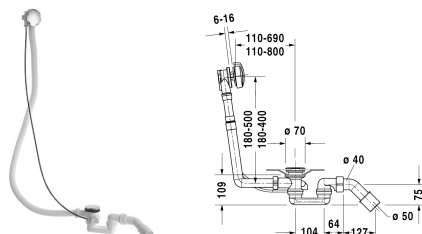

Vidage avec trop-plein # 790227000001000

Vidage avec trop-plein	Dimension	Poids	Numéro de commande
chromé, pour baignoires D-Code avec vidage central, diamètre bonde 52 mm, longueur vidage 1100 mm			
Finitions			
10 Chromé			
Variante			
			790227000001000

Nos croquis indiquent toutes les dimensions nécessaires, en tenant compte des tolérances standard. Ces dimensions sont indicatives. Les dimensions exactes ne peuvent être prises que sur le produit fini.