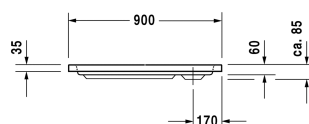

Receveur de douche # 720104000000000 / 720104000000001

| < 900 mm > |

Receveur de douche	Dimension	Poids	Numéro de commande
rectangulaire, Acrylique sanitaire 3,2 mm			
<b>Finitions</b>			
00 Blanc			
<b>Variante</b>			
Receveur de douche	900 x 750 mm	12,000 kg	720104000000000
Receveur de douche avec revêtement antidérapant	900 x 750 mm	12,000 kg	720104000000001
<b>Accessoires pour receveur de douche</b>			
Consoles de fixation pour fixation au mur et support des baignoires et receveurs D-Code, 3 pièces			790125
Bande isolante pour D-Code, pour isolation acoustique et étanchéité, longueur : 3300 mm			790126
Pieds pour receveurs de douche avec longueur latérale ≤ 1000 mm			790129
Bonde pour receveurs de douche pour receveurs D-Code, chromé, débit d'évacuation : 0,78 l/s (contrôlé selon DIN EN 274), diamètre bonde 90 mm			791217
Support prêt à carreler pour receveur de douche pour # 720104			790481
Set de protection acoustique pour receveurs de douche en acryl Contenu : consoles de fixations avec isolant phonique, pieds avec isolant phonique, plaques bitumées, bande isolante # 790104			791369

Nos croquis indiquent toutes les dimensions nécessaires, en tenant compte des tolérances standard. Ces dimensions sont indicatives. Les dimensions exactes ne peuvent être prises que sur le produit fini.