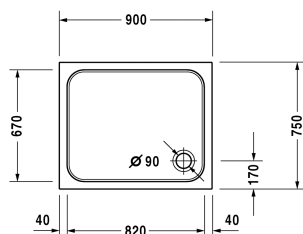

Receveur de douche # 720104000000000 / 720104000000001

| < 900 mm > |

Receveur de douche	Dimension	Poids	Numéro de commande
rectangulaire, Acrylique sanitaire 3,2 mm			
<b>Finitions</b>			
00 Blanc			
<b>Variante</b>			
Receveur de douche	900 x 750 mm	12,000 kg	720104000000000
Receveur de douche avec revêtement antidérapant	900 x 750 mm	12,000 kg	720104000000001
<b>Accessoires pour receveur de douche</b>			
Consoles de fixation pour fixation au mur et support des baignoires et receveurs D-Code, 3 pièces			790125
Bande isolante pour D-Code, pour isolation acoustique et étanchéité, longueur : 3300 mm			790126
Pieds pour receveurs de douche avec longueur latérale ≤ 1000 mm			790129
Bonde pour receveurs de douche pour receveurs D-Code, chromé, débit d'évacuation : 0,78 l/s (contrôlé selon DIN EN 274), diamètre bonde 90 mm			791217
Support prêt à carreler pour receveur de douche pour # 720104			790481
Set de protection acoustique pour receveurs de douche en acryl Contenu : consoles de fixations avec isolant phonique, pieds avec isolant phonique, plaques bitumées, bande isolante # 790104			791369

Nos croquis indiquent toutes les dimensions nécessaires, en tenant compte des tolérances standard. Ces dimensions sont indicatives. Les dimensions exactes ne peuvent être prises que sur le produit fini.