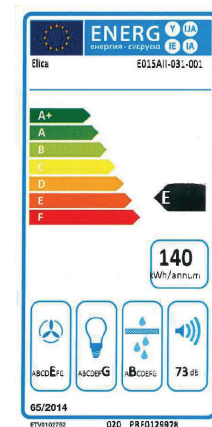

ÉLECTROMÉNAGER

HOTTE CASQUETTE BLANCHE

MHAB060Z01

- . Dimensions : L60 x H7.7 x P47 cm
- . Évacuation ou recyclage
- . 3 vitesses
- . Débit maximum : 165 m³/h
- . Éclairage : 1 lampe de 3W
- . Puissance : 83W
- . Tension : 220 - 240V / 50 - 60Hz

HOTTE CASQUETTE INOX

MHA1060Z01

- . Dimensions : L60 x H13.2 x P51 cm
- . Évacuation ou recyclage
- . 3 vitesses
- . Débit maximum : 336 m³/h
- . Éclairage : 2 lampes de 28W
- . Puissance : 216W
- . Tension : 230V / 50 - 60Hz

MICRO-ONDES

MOAB045Z01

- . 20 L, 700 W
- . Dimensions : L44.6 x H27 x P31.6 cm
- . Plateau tournant
- . Minuteur 35 min
- . 7 niveaux de puissance
- . Puissance absorbée : 1000W
- . Tension : 230V / 50Hz