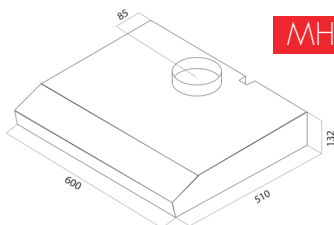

ÉLECTROMÉNAGER

HOTTE CASQUETTE BLANCHE

MHAB060Z01

- . Dimensions : L60 x H7.7 x P47 cm
- . Évacuation ou recyclage
- . 3 vitesses
- . Débit maximum : 165 m³/h
- . Éclairage : 1 lampe de 3W
- . Puissance : 83W
- . Tension : 220 - 240V / 50 - 60Hz

HOTTE CASQUETTE INOX

MHA1060Z01

- . Dimensions : L60 x H13.2 x P51 cm
- . Évacuation ou recyclage
- . 3 vitesses
- . Débit maximum : 336 m³/h
- . Éclairage : 2 lampes de 28W
- . Puissance : 216W
- . Tension : 230V / 50 - 60Hz

MICRO-ONDES

MOAB045Z01

- . 20 L, 700 W
- . Dimensions : L44.6 x H27 x P31.6 cm
- . Plateau tournant
- . Minuteur 35 min
- . 7 niveaux de puissance
- . Puissance absorbée : 1000W
- . Tension : 230V / 50Hz