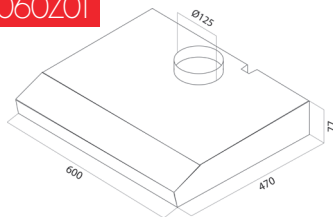

ÉLECTROMÉNAGER

HOTTE CASQUETTE BLANCHE

MHAB060Z01

- . Dimensions : L60 x H7.7 x P47 cm
- . Évacuation ou recyclage
- . 3 vitesses
- . Débit maximum : 165 m³/h
- . Éclairage : 1 lampe de 3W
- . Puissance : 83W
- . Tension : 220 - 240V / 50 - 60Hz

HOTTE CASQUETTE INOX

MHA1060Z01

- . Dimensions : L60 x H13.2 x P51 cm
- . Évacuation ou recyclage
- . 3 vitesses
- . Débit maximum : 336 m³/h
- . Éclairage : 2 lampes de 28W
- . Puissance : 216W
- . Tension : 230V / 50 - 60Hz

MICRO-ONDES

MOAB045Z01

- . 20 L, 700 W
- . Dimensions : L44.6 x H27 x P31.6 cm
- . Plateau tournant
- . Minuteur 35 min
- . 7 niveaux de puissance
- . Puissance absorbée : 1000W
- . Tension : 230V / 50Hz