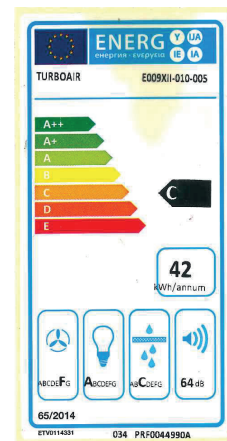

ÉLECTROMÉNAGER

HOTTE CASQUETTE BLANCHE

MHAB060Z01

- . Dimensions : L60 x H7.7 x P47 cm
- . Évacuation ou recyclage
- . 3 vitesses
- . Débit maximum : 165 m³/h
- . Éclairage : 1 lampe de 3W
- . Puissance : 83W
- . Tension : 220 - 240V / 50 - 60Hz

HOTTE CASQUETTE INOX

MHA1060Z01

- . Dimensions : L60 x H13.2 x P51 cm
- . Évacuation ou recyclage
- . 3 vitesses
- . Débit maximum : 336 m³/h
- . Éclairage : 2 lampes de 28W
- . Puissance : 216W
- . Tension : 230V / 50 - 60Hz

MICRO-ONDES

MOAB045Z01

- . 20 L, 700 W
- . Dimensions : L44.6 x H27 x P31.6 cm
- . Plateau tournant
- . Minuteur 35 min
- . 7 niveaux de puissance
- . Puissance absorbée : 1000W
- . Tension : 230V / 50Hz