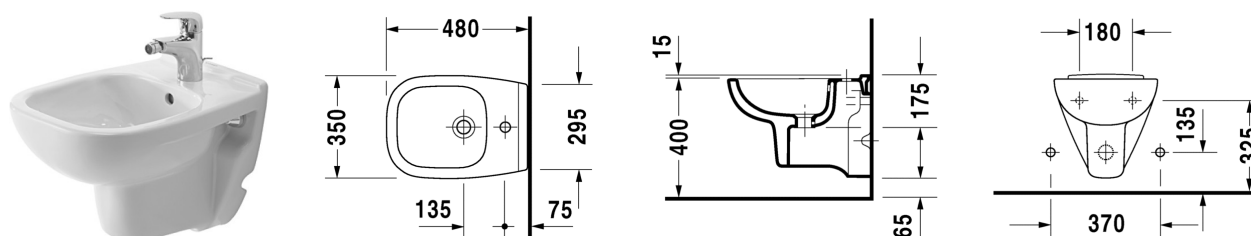

**Bidet suspendu Compact # 2237150000**

| &lt; 350 mm &gt; |

Bidet suspendu Compact	Dimension	Poids	Numéro de commande
avec trop-plein, avec plage de robinetterie			
<b>Finitions</b>			
00 Blanc			
<b>Variante</b>			
	350 x 480 mm	15,800 kg	2237150000
<b>Accessoires</b>			
Fixations pour bidet et cuvette suspendus	Ø 12 x 180 mm	0,200 kg	006500
<b>Descriptif</b>			
DURAVIT D-Code bidet suspendu Compact, Design by sieger design, en céramique sanitaire, avec trop-plein, avec plage de robinetterie pour robinet monotrou. Faible profondeur. Forme rectangulaire avec des coins arrondis. Forme extérieure lisse et fermée. Garde au sol de 65mm pour une hauteur de montage de 400mm. Dimensions (LxPxH) 350x480x335mm. Blanc. Référence : 2237150000			