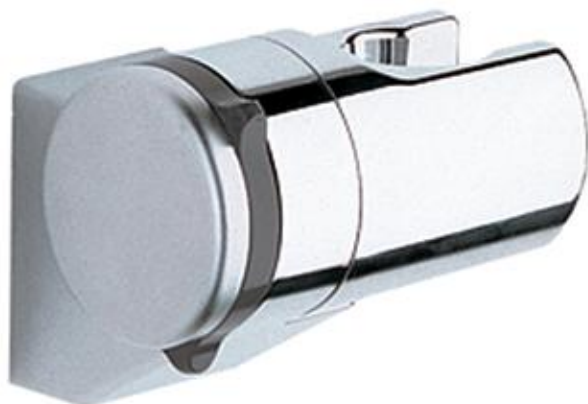

RELEXA
Support mural pour douche
Référence : 28623000

GROHE s.a.r.l | Siège, salle d'exposition – 60, Boulevard de la Mission Marchand
92418 Courbevoie – La Défense Cedex
Tél +33 (0)1 49 97 29 00 | Fax +33(0)1 55 70 20 38

*Pure Freude
an Wasser*

GROHE
WAVE

Descriptif Produit :
Support mural pour douche

Spécifications Produit :
Orientable
GROHE StarLight chrome éclatant et durable

Finition :
 28623000 Chromé