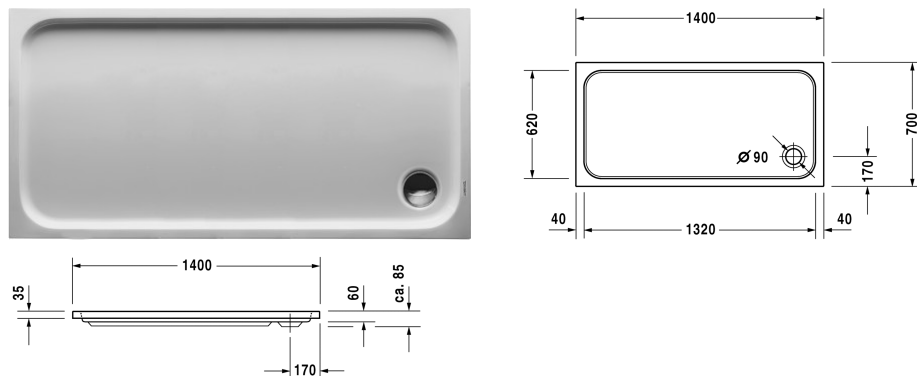

Receveur de douche # 72009500000000 / 720095000000001

| < 1400 mm > |

Receveur de douche	Dimension	Poids	Numéro de commande
rectangulaire, Acrylique sanitaire 3,2 mm			
Finitions			
00 Blanc			
Variante			
Receveur de douche	1400 x 700 mm	19,000 kg	720095000000000
Receveur de douche avec revêtement antidérapant	1400 x 700 mm	19,000 kg	720095000000001
Accessoires pour receveur de douche			
Consoles de fixation pour fixation au mur et support des baignoires et receveurs D-Code, 3 pièces			790125
Bande isolante pour D-Code, pour isolation acoustique et étanchéité, longueur : 3300 mm			790126
Pieds avec longueur latérale > 1000 mm			790127
Bonde pour receveurs de douche pour receveurs D-Code, chromé, débit d'évacuation : 0,78 l/s (contrôlé selon DIN EN 274), diamètre bonde 90 mm			791217
Support prêt à carreler pour receveur de douche pour # 720095			791453
Set de protection acoustique pour receveurs de douche en acryl Contenu : consoles de fixations avec isolant phonique, pieds avec isolant phonique, plaques bitumées, bande isolante # 790104			791369

Nos croquis indiquent toutes les dimensions nécessaires, en tenant compte des tolérances standard. Ces dimensions sont indicatives. Les dimensions exactes ne peuvent être prises que sur le produit fini.