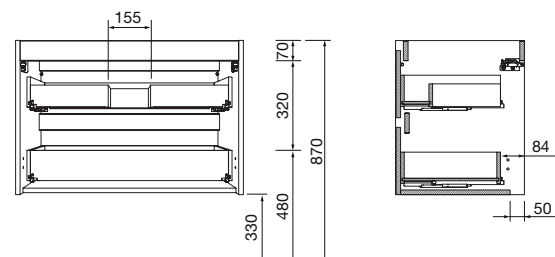

Vasques disponibles

- 600/700/800/900/1000: Iberia
- 1200: Iberia double
- 1400: Toscana double vasque.

Emballages: poids et dimensions

	600	700	800	900	1000
Largeur mm.	660	760	860	960	1060
Profondeur mm.	510				
Hauteur mm.	610				
Poids net Kg.	23,2	25,5	27,1	29,5	31,6
Poids brute Kg.	25,3	27,7	30,2	32,5	34,7

Dimensions du meuble

Espace vide sanitaire

IBERIA- Vasque encastrée 600, 700, 800, 855, 900, 1000, 1200

Finitions

Blanc brillant

Dimensions produit

	600	700	800	850	900	1000	1200
Largeur (mm)	650	740	830	895	925	1060	1260
Profondeur (mm)	490	490	485	510	490	510	510
Hauteur (mm)	180	192	185	192	210	195	175
Poids(kg)	12,3	12,8	13,2	13,2	16	18,4	26,1
Masse brute (kg)	14	14,5	15,3	15,3	18	20,5	29

Dimensions et poids emballage

* ± 10 mm

TOSCANA - Vasque encastrée 600/700/800/900/1000/1200/1400

Finition extérieure

Blanc
Brillant

Dimensions et poids emballage

	600	700	800	900	1000	1200	1400
Largeur (mm)	620	720	820	920	1020	1220	1420
Profondeur (mm)	510						
Hauteur (mm)	175						
Poids(kg)	11,4	13,3	15,2	16,2	18,5	22,8	24,8
Masse brute (kg)	12	14	16	17,5	19,5	24	25,8

Dimensions du produit