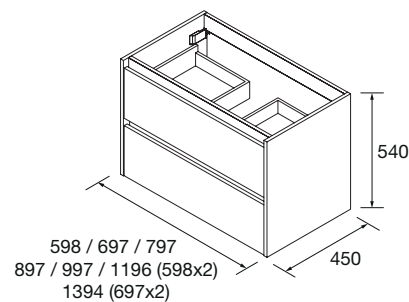

Vasques disponibles

- 600/700/800/900/1000: Iberia
- 1200: Iberia double
- 1400: Toscana double vasque.

Emballages: poids et dimensions

	600	700	800	900	1000
Largeur mm.	660	760	860	960	1060
Profondeur mm.	510				
Hauteur mm.	610				
Poids net Kg.	23,2	25,5	27,1	29,5	31,6
Poids brute Kg.	25,3	27,7	30,2	32,5	34,7

Dimensions du meuble

Espace vide sanitaire

IBERIA- Vasque encastrée 600, 700, 800, 855, 900, 1000, 1200

Finitions

Blanc brillant

Dimensions produit

	600	700	800	850	900	1000	1200
Largeur (mm)	650	740	830	895	925	1060	1260
Profondeur (mm)	490	490	485	510	490	510	510
Hauteur (mm)	180	192	185	192	210	195	175
Poids(kg)	12,3	12,8	13,2	13,2	16	18,4	26,1
Masse brute (kg)	14	14,5	15,3	15,3	18	20,5	29

Dimensions et poids emballage

* ± 10 mm

TOSCANA - Vasque encastrée 600/700/800/900/1000/1200/1400

Finition extérieure

Blanc
Brillant

Dimensions et poids emballage

	600	700	800	900	1000	1200	1400
Largeur (mm)	620	720	820	920	1020	1220	1420
Profondeur (mm)	510						
Hauteur (mm)	175						
Poids(kg)	11,4	13,3	15,2	16,2	18,5	22,8	24,8
Masse brute (kg)	12	14	16	17,5	19,5	24	25,8

Dimensions du produit