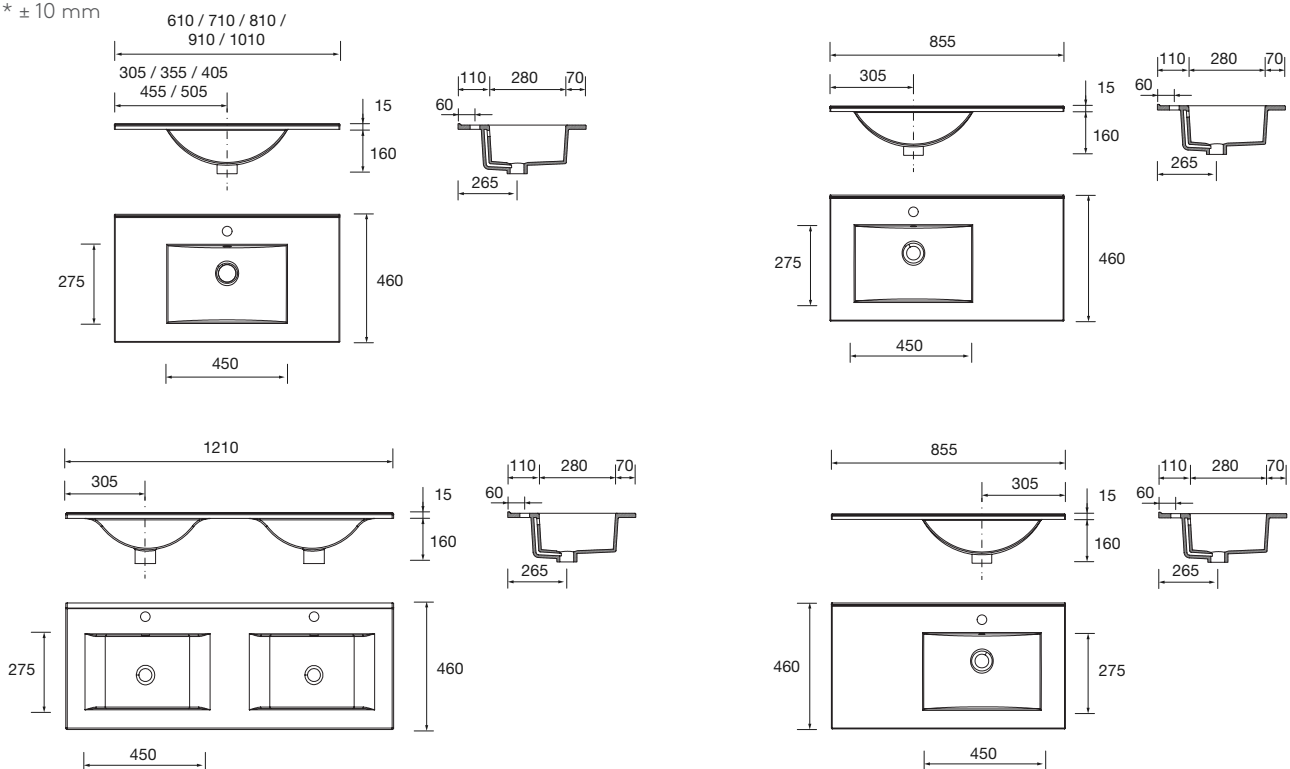

Vasques disponibles

- 600/700/800/900/1000: Iberia
- 1200: Iberia double
- 1400: Toscana double vasque.

Emballages: poids et dimensions

	600	700	800	900	1000
Largeur mm.	660	760	860	960	1060
Profondeur mm.	510				
Hauteur mm.	610				
Poids net Kg.	23,2	25,5	27,1	29,5	31,6
Poids brute Kg.	25,3	27,7	30,2	32,5	34,7

Dimensions du meuble

Espace vide sanitaire

IBERIA- Vasque encastrée 600, 700, 800, 855, 900, 1000, 1200

Finitions

Blanc brillant

Dimensions produit

	600	700	800	850	900	1000	1200
Largeur (mm)	650	740	830	895	925	1060	1260
Profondeur (mm)	490	490	485	510	490	510	510
Hauteur (mm)	180	192	185	192	210	195	175
Poids(kg)	12,3	12,8	13,2	13,2	16	18,4	26,1
Masse brute (kg)	14	14,5	15,3	15,3	18	20,5	29

Dimensions et poids emballage

* ± 10 mm

TOSCANA - Vasque encastrée 600/700/800/900/1000/1200/1400

Finition extérieure

Blanc
Brillant

Dimensions et poids emballage

	600	700	800	900	1000	1200	1400
Largeur (mm)	620	720	820	920	1020	1220	1420
Profondeur (mm)	510						
Hauteur (mm)	175						
Poids(kg)	11,4	13,3	15,2	16,2	18,5	22,8	24,8
Masse brute (kg)	12	14	16	17,5	19,5	24	25,8

Dimensions du produit