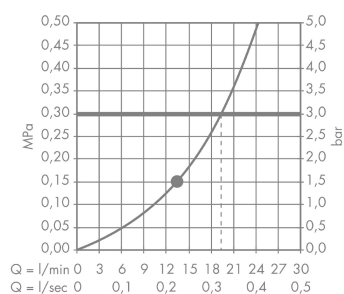

Raindance

Douche de tête Raindance Classic 240 AIR avec bras de douche 389 mm

Surfaces: **chromé** Numéro d'article: **27424000**

Description

Caractéristiques

- diamètre: 240 mm
- longueur du bras de douche: 390 mm
- douche de tête orientable
- jet RainAir
- débit du jet RainAir (sous 3 bars de pression): 19 l/min
- disque de jet entièrement chromé
- matériau du disque de jet: métallique
- type d'installation murale

Détails de l'article

GTIN

4011097592459

Technologie

Photo du produit

Plan géométral

Schéma d'écoulement

Les valeurs de consommation ont été mesurées dans la pratique, avec les robinetteries correspondantes (thermostat/mélangeur/vanne sous crêpi)