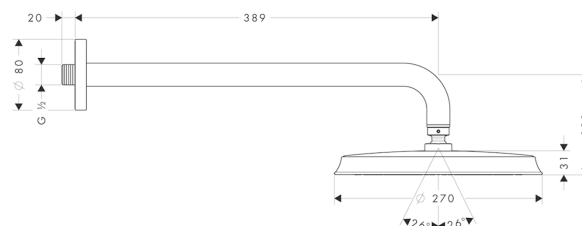

Raindance

Douche de tête Raindance Classic 240 AIR avec bras de douche 389 mm

Surfaces: **chromé** Numéro d'article: **27424000**

Description

Caractéristiques

- diamètre: 240 mm
- longueur du bras de douche: 390 mm
- douche de tête orientable
- jet RainAir
- débit du jet RainAir (sous 3 bars de pression): 19 l/min
- disque de jet entièrement chromé
- matériau du disque de jet: métallique
- type d'installation murale

Détails de l'article

GTIN

4011097592459

Technologie

Photo du produit

Plan géométral

Schéma d'écoulement

Les valeurs de consommation ont été mesurées dans la pratique, avec les robinetteries correspondantes (thermostat/mélangeur/vanne sous crêpi)