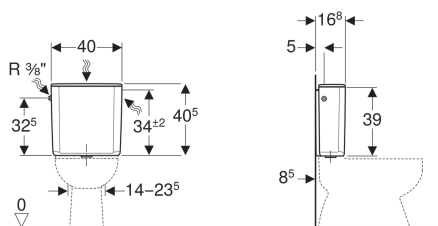

**Réservoir apparent Geberit AP128, rinçage double touche, alimentation latérale**

Exemple d'image

**Utilisation**

- Pour montage monobloc

**Caractéristiques**

- Silencieux
- Rinçage double touche
- Isolé contre la formation de condensation
- Alimentation latérale

**Caractéristiques techniques**

Température maximale de l'eau	25 °C
Volume de chasse, réglage d'usine	9 et 4 l
Grand volume de chasse, plage de réglage	6 / 9 l
Petit volume de chasse, plage de réglage	3 / 4 l

**Contenu de la livraison**

- Support entre le réservoir apparent et la paroi arrière
- Joint en EPDM
- Matériel de fixation

N° de réf.	Couleur / surface
128.317.11.5	Blanc alpin