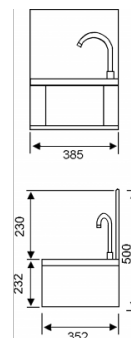

Lave main hygiène fabrication en inox, muni d'un premelangeur ec/ef, col de cygne, siphon, flexible de liaison, robinet poussoir avec clapet antiretour, dossier arrière, mise en route par pression du panneau avant avec le genou. Fixation murale par le haut du dossier. Cuve emoutie de forme tronconique à fond plat, haut.305, bas 190, profondeur 160.

## DONNÉES TECHNIQUES

position du vasque	au milieu
finition du bac	SATIN-FINISHED
profondeur du vasque	300.00 mm
forme du bac	cercle
largeur du vasque	300.00 mm
poids brut	9.60 kg
matière	STAINLESS-STEEL
code du matériel	1.4301 Acier Chrome Nickel V2A
poids net	9.40 kg
nombre de vasques	1
profondeur totale	353.00 mm
hauteur totale	528.00 mm
largeur totale	380.00 mm
trop-plein	non
support arrière	non
dossier	oui
finition de surface	finition satinée
position du trou de robinetterie	droite
saillie de robinetterie	oui
type de montage	montage mural
position du vide-ordures	centre centre
kit d'évacuation inclus	oui
taille de l'évacuation	DN 32