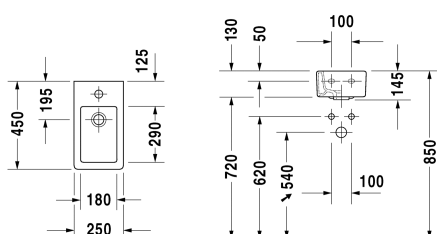

Lave-mains # 0702250000

|< 250 mm >|

Lave-mains	Dimension	Poids	Numéro de commande
avec trop-plein, avec plage de robinetterie, 250 mm			
Finitions			
00 Blanc			
Variante			
●	250 x 450 mm	8,900 kg	0702250000
Avec le traitement Wondergliss, les lavabos, les WCs, les bidets et les urinoirs conservent leur aspect lisse, beau et propre durant longtemps. Pour les commandes des produits traités Wondergliss, veuillez rajouter "1" à la fin de la référence article.			
Descriptif	Lave-mains Vero en céramique sanitaire, avec trop-plein, avec plage pour robinetterie monotrou. Lave-mains rectangulaire. Entre-axes de fixation 100mm. Dimensions (LxPxH) 250x450x160mm. Coloris blanc . Référence en blanc: 0702250000		

Nos croquis indiquent toutes les dimensions nécessaires, en tenant compte des tolérances standard. Ces dimensions sont indicatives. Les dimensions exactes ne peuvent être prises que sur le produit fini.