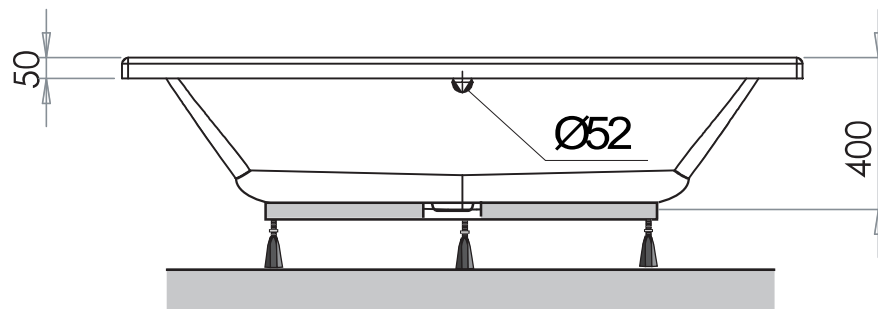

PREFIXE

180 x 80 cm

Baignoires / Baden

Ref : 199092

Capacité * : 145 L

Poids / gewicht : 17 Kg

Hauteur sous plage sans tablier : 505 - 530

Compatible Tablier Novalu Pro / Novalu Wellness